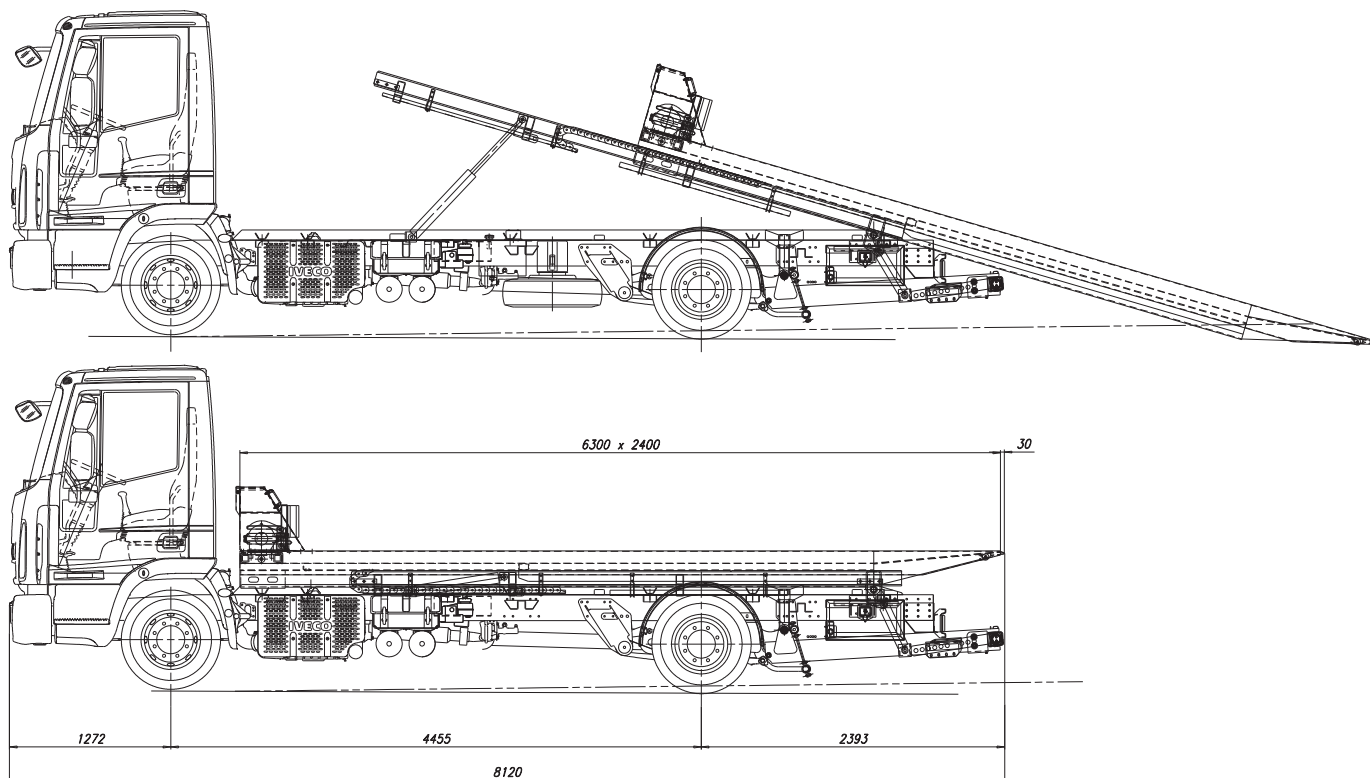

ISOLI

KLUBB

SLIDE D

CARRI SOCCORSO

VÉHICULES DE DÉPANNAGE
BREAKDOWN TRUCKS
ABSCHLEPPWAGEN

ISOLI@ISOLI.COM

WWW.ISOLI.COM

DIMENSIONI

DIMENSIONS / OVERALL DIMENSION / GESAMTABMESSUNGEN [mm]

IVECO EURO CARGO ●

CARATTERISTICHE TECNICHE

CARACTÉRISTIQUES TECHNIQUES / TECHNICAL FEATURES / TECHNISCHE EIGENSCHAFTEN

	Pianale <i>Plateau</i> <i>Flatbed</i> <i>Flachbett-Abmessungen</i>	6.000 / 6.300 x 2.400mm
	Tiro del verricello <i>Force de traction du treuil</i> <i>Winch pulling force</i> <i>Zugkraft der Winde</i>	4.500 kg
	Portata della forca <i>Charge utile de la fourche</i> <i>Fork capacity</i> <i>Traglast der Hinterradgabel</i>	2.500 kg 12 T