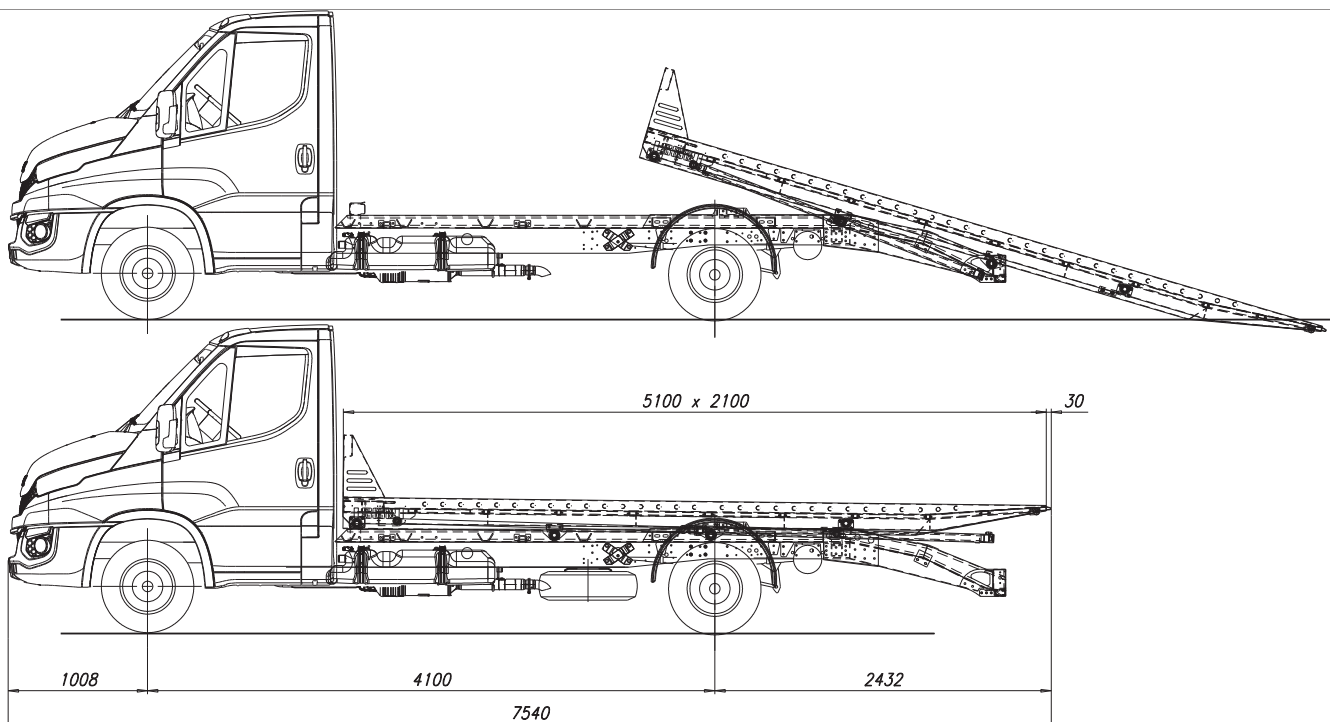

# DIMENSIONI

DIMENSIONS / OVERALL DIMENSION / GESAMTABMESSUNGEN [mm]

IVECO Daily ●

# CARATTERISTICHE TECNICHE

CARACTÉRISTIQUES TECHNIQUES / TECHNICAL FEATURES / TECHNISCHE EIGENSCHAFTEN

	<b>Pianale</b> <i>Plateau Flatbed Flachbett-Abmessungen</i>	<b>5.100 x 2.100mm</b> <b>Misure specifiche Iveco Passo 4.100</b> <i>Mesures spécifiques Empattement Iveco Iveco specific measures Wheelbase Iveco spezifische Maßnahmen Radstand</i>
	<b>Tiro del verricello</b> <i>Force de traction du treuil Winch pulling force Zugkraft der Winde</i>	<b>3.600 kg</b>
	<b>Comandi</b> <i>Commandes Controls Steuerungen</i>	<b>Remote control</b> <i>Commandes Fernbedienungen</i>