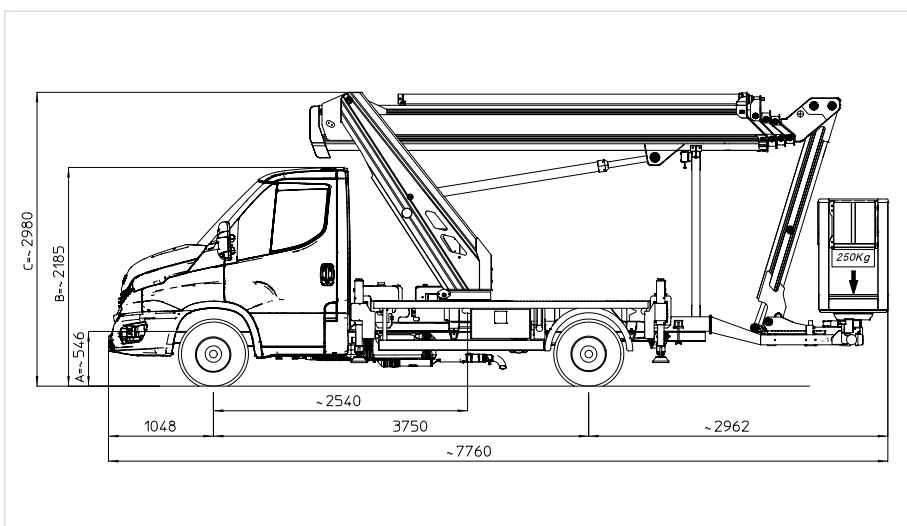

MJE250

MULTITEL PAGLIERO S.P.A.

Strada Statale, 114
12030 MANTA (CN) - ITALY
Tel. +39 0175 255211- Fax +39 0175 255255
info@pagliero.com

Filiali

Corso Piemonte, 54
10099 S.MAURO T.SE (TO) - ITALY
Tel. +39 011 2236792 - Fax +39 011 2236761

Via dell'Offelera, 106
20861 BRUGHERIO (MB) - ITALY
Tel. +39 039 883393/4 - Fax +39 039 2872140

MULTITEL INTERNATIONAL SAS

87, rue du Morellon
38070 ST. QUENTIN FALLAVIER - FRANCE
Tel. +33 (0)4 74 94 63 19 - Fax +33 (0)4 74 94 46 97
info@multitelinternational.com

MULTITEL EXPORT SALES GmbH

Carl-Zeiss-Straße, 34
52477 ALSDORF - DEUTSCHLAND
Tel. +49 (0) 2404 675 580 - Fax +49 (0) 2404 675 58 29
export@pagliero.com

MULTITEL UK Ltd

c/o Simmons Gainsford
7/10 Chandos Street, Cavendish Square - London W1G 9DQ
info.uk@pagliero.com

www.multitelgroup.com