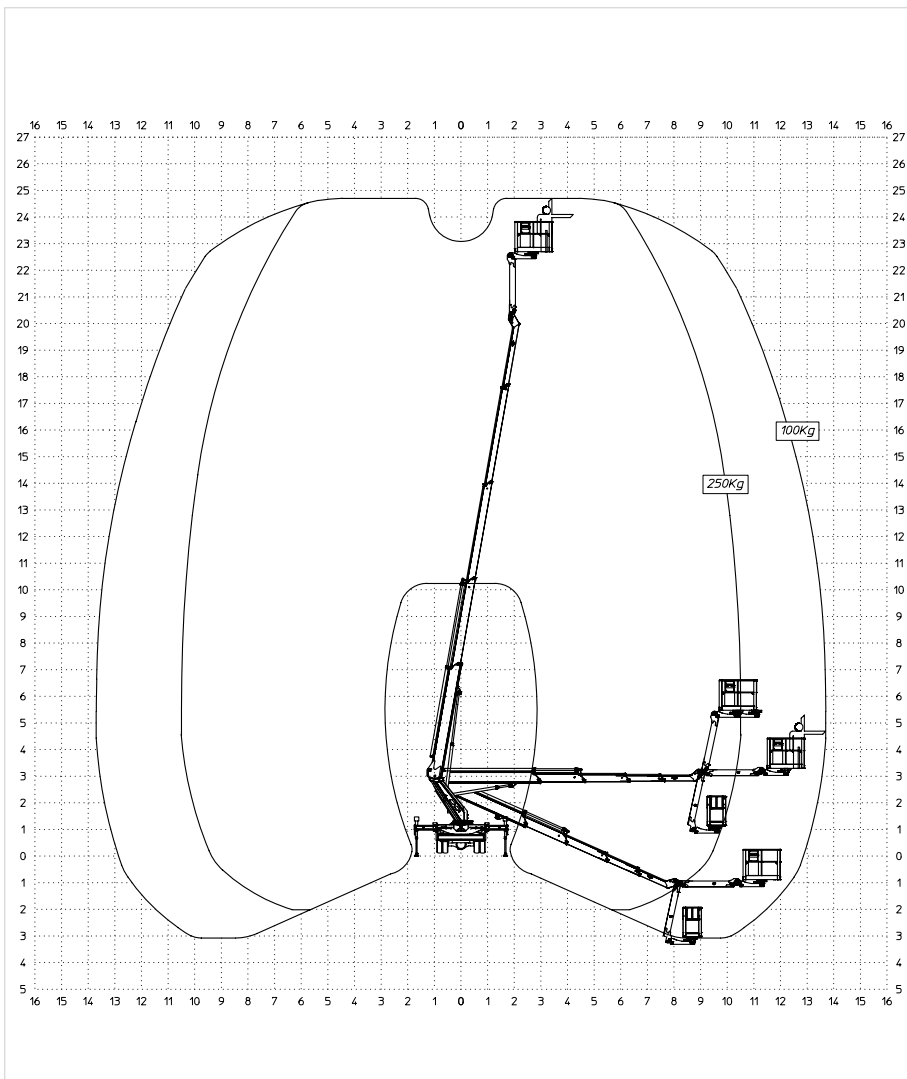

MJE250

MULTITEL PAGLIERO S.P.A.

Strada Statale, 114
12030 MANTA (CN) - ITALY
Tel. +39 0175 255211- Fax +39 0175 255255
info@pagliero.com

Filiali

Corso Piemonte, 54
10099 S.MAURO T.SE (TO) - ITALY
Tel. +39 011 2236792 - Fax +39 011 2236761

Via dell'Offelera, 106
20861 BRUGHERIO (MB) - ITALY
Tel. +39 039 883393/4 - Fax +39 039 2872140

MULTITEL INTERNATIONAL SAS

87, rue du Morellon
38070 ST. QUENTIN FALLAVIER - FRANCE
Tel. +33 (0)4 74 94 63 19 - Fax +33 (0)4 74 94 46 97
info@multitelinternational.com

MULTITEL EXPORT SALES GmbH

Carl-Zeiss-Straße, 34
52477 ALSDORF - DEUTSCHLAND
Tel. +49 (0) 2404 675 580 - Fax +49 (0) 2404 675 58 29
export@pagliero.com

MULTITEL UK Ltd

c/o Simmons Gainsford
7/10 Chandos Street, Cavendish Square - London W1G 9DQ
info.uk@pagliero.com

www.multitelgroup.com