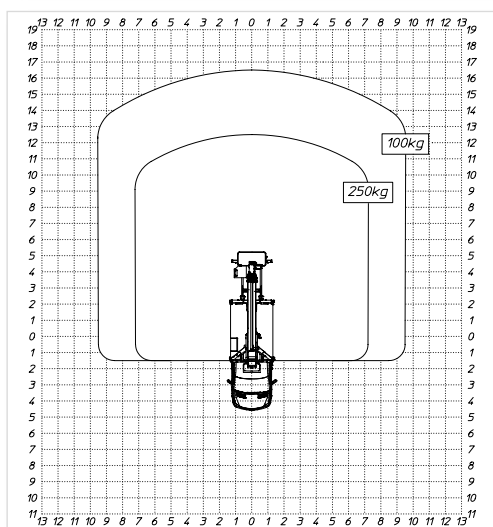

MJE250

MULTITEL PAGLIERO S.P.A.

Strada Statale, 114
12030 MANTA (CN) - ITALY
Tel. +39 0175 255211- Fax +39 0175 255255
info@pagliero.com

Filiali

Corso Piemonte, 54
10099 S.MAURO T.SE (TO) - ITALY
Tel. +39 011 2236792 - Fax +39 011 2236761

Via dell'Offelera, 106
20861 BRUGHERIO (MB) - ITALY
Tel. +39 039 883393/4 - Fax +39 039 2872140

MULTITEL INTERNATIONAL SAS

87, rue du Morellon
38070 ST. QUENTIN FALLAVIER - FRANCE
Tel. +33 (0)4 74 94 63 19 - Fax +33 (0)4 74 94 46 97
info@multitelinternational.com

MULTITEL EXPORT SALES GmbH

Carl-Zeiss-Straße, 34
52477 ALSDORF - DEUTSCHLAND
Tel. +49 (0) 2404 675 580 - Fax +49 (0) 2404 675 58 29
export@pagliero.com

MULTITEL UK Ltd

c/o Simmons Gainsford
7/10 Chandos Street, Cavendish Square - London W1G 9DQ
info.uk@pagliero.com

www.multitelgroup.com