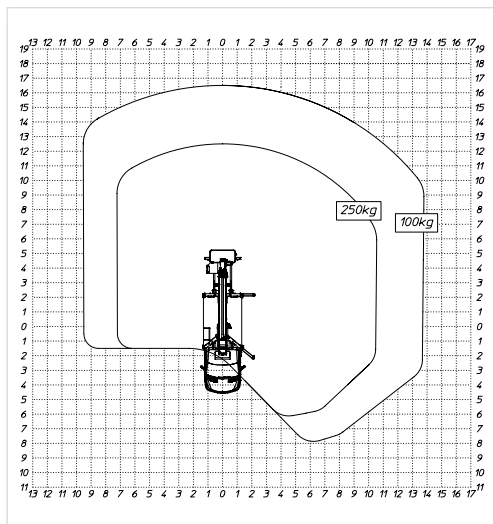

MJE250

MULTITEL PAGLIERO S.P.A.

Strada Statale, 114
12030 MANTA (CN) - ITALY
Tel. +39 0175 255211- Fax +39 0175 255255
info@pagliero.com

Filiali

Corso Piemonte, 54
10099 S.MAURO T.SE (TO) - ITALY
Tel. +39 011 2236792 - Fax +39 011 2236761

Via dell'Offelera, 106
20861 BRUGHERIO (MB) - ITALY
Tel. +39 039 883393/4 - Fax +39 039 2872140

MULTITEL INTERNATIONAL SAS

87, rue du Morellon
38070 ST. QUENTIN FALLAVIER - FRANCE
Tel. +33 (0)4 74 94 63 19 - Fax +33 (0)4 74 94 46 97
info@multitelinternational.com

MULTITEL EXPORT SALES GmbH

Carl-Zeiss-Straße, 34
52477 ALSDORF - DEUTSCHLAND
Tel. +49 (0) 2404 675 580 - Fax +49 (0) 2404 675 58 29
export@pagliero.com

MULTITEL UK Ltd

c/o Simmons Gainsford
7/10 Chandos Street, Cavendish Square - London W1G 9DQ
info.uk@pagliero.com

www.multitelgroup.com