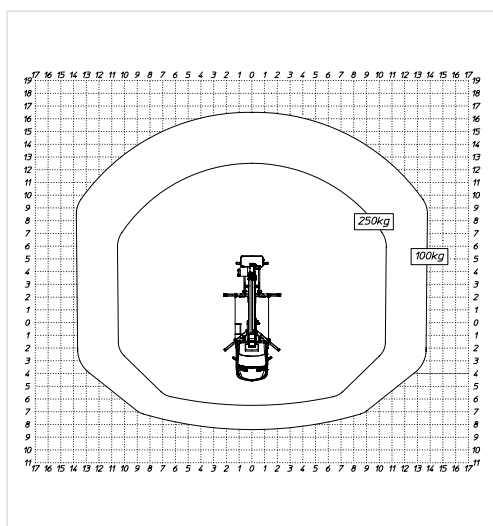

MJE250

MULTITEL PAGLIERO S.P.A.

Strada Statale, 114
12030 MANTA (CN) - ITALY
Tel. +39 0175 255211- Fax +39 0175 255255
info@pagliero.com

Filiali

Corso Piemonte, 54
10099 S.MAURO T.SE (TO) - ITALY
Tel. +39 011 2236792 - Fax +39 011 2236761

Via dell'Offelera, 106
20861 BRUGHERIO (MB) - ITALY
Tel. +39 039 883393/4 - Fax +39 039 2872140

MULTITEL INTERNATIONAL SAS

87, rue du Morellon
38070 ST. QUENTIN FALLAVIER - FRANCE
Tel. +33 (0)4 74 94 63 19 - Fax +33 (0)4 74 94 46 97
info@multitelinternational.com

MULTITEL EXPORT SALES GmbH

Carl-Zeiss-Straße, 34
52477 ALSDORF - DEUTSCHLAND
Tel. +49 (0) 2404 675 580 - Fax +49 (0) 2404 675 58 29
export@pagliero.com

MULTITEL UK Ltd

c/o Simmons Gainsford
7/10 Chandos Street, Cavendish Square - London W1G 9DQ
info.uk@pagliero.com

www.multitelgroup.com