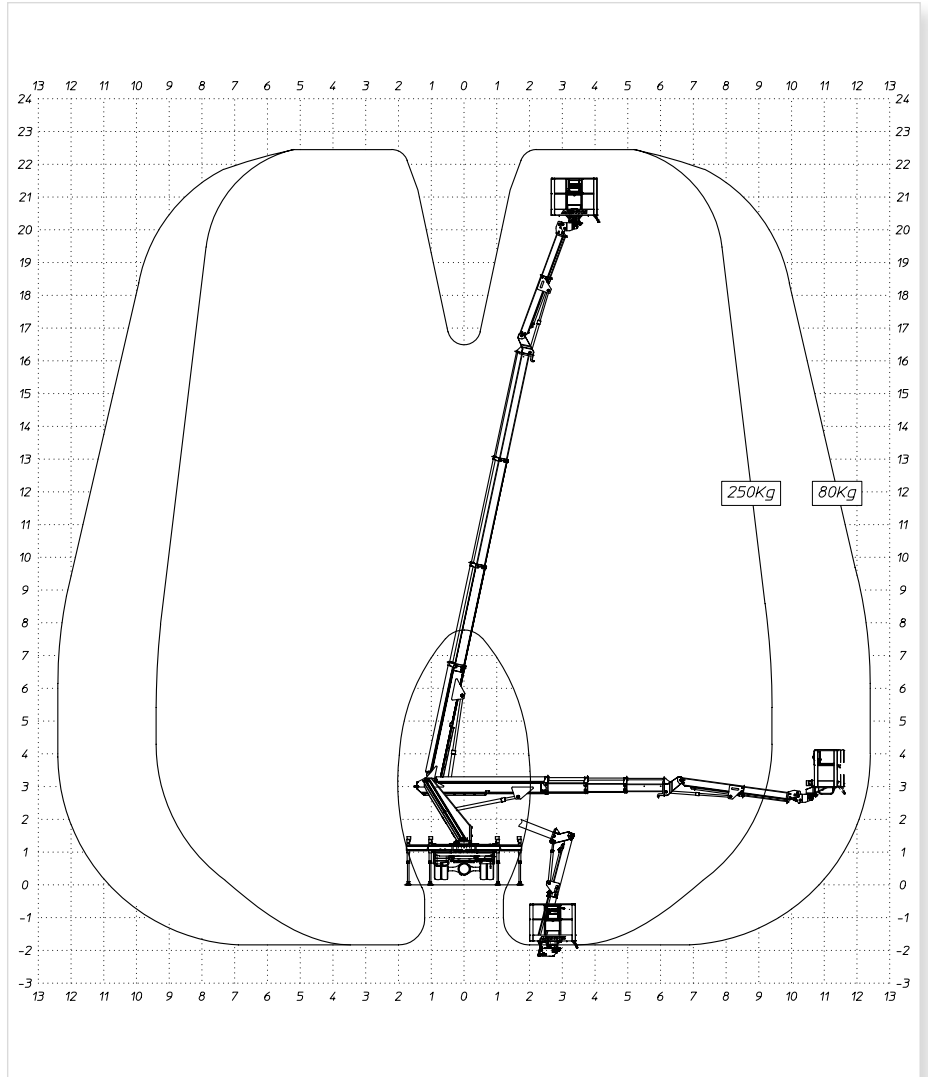

MJ226

22,60 m

20,60 m

9,40 m (250 kg)
12,40 m (80 kg)

250 kg

1400x700x1100 mm

90°+90°

400°

EX
Stabilizzatori a estensione laterale idraulica
Stabs par vérins extensibles hydrauliquement
Laterally extensible hydraulic stabilizers
H-Abstützung

3,5 ton

MJ226

MULTITEL PAGLIERO S.P.A.

Strada Statale, 114
12030 MANTA (CN) - ITALY
Tel. +39 0175 255211- Fax +39 0175 255255
info@pagliero.com