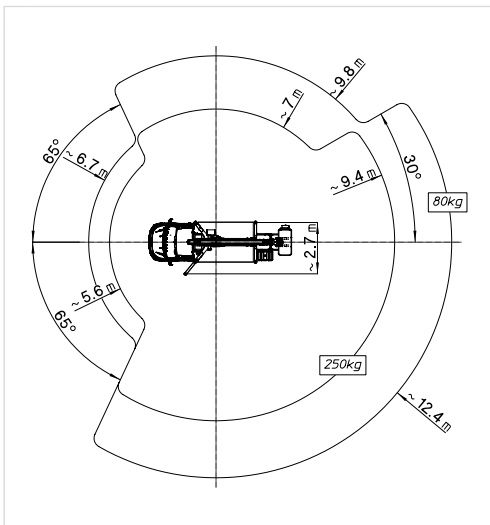

MJ226

22,60 m

20,60 m

9,40 m (250 kg)
12,40 m (80 kg)

250 kg

1400x700x1100 mm

90°+90°

400°

EX
Stabilizzatori a estensione laterale idraulica
Stabs par vérins extensibles hydrauliquement
Laterally extensible hydraulic stabilizers
H-Abstützung

3,5 ton

MJ226

MULTITEL PAGLIERO S.P.A.

Strada Statale, 114
12030 MANTA (CN) - ITALY
Tel. +39 0175 255211- Fax +39 0175 255255
info@pagliero.com