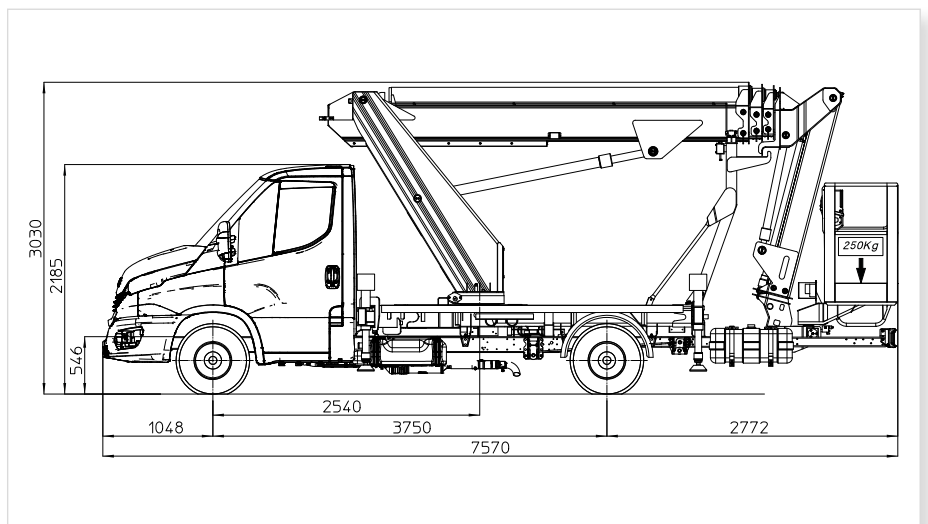

MJ226

22,60 m

20,60 m

9,40 m (250 kg)
12,40 m (80 kg)

250 kg

1400x700x1100 mm

90°+90°

400°

EX
Stabilizzatori a estensione laterale idraulica
Stabs par vérins extensibles hydrauliquement
Laterally extensible hydraulic stabilizers
H-Abstützung

3,5 ton

MJ226

MULTITEL PAGLIERO S.P.A.

Strada Statale, 114
12030 MANTA (CN) - ITALY
Tel. +39 0175 255211- Fax +39 0175 255255
info@pagliero.com