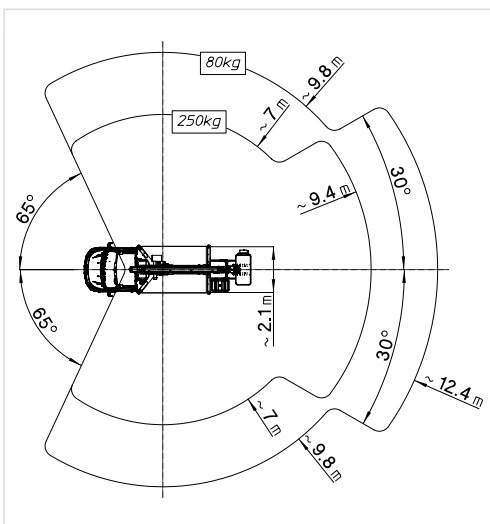

MJ226

22,60 m

20,60 m

9,40 m (250 kg)
12,40 m (80 kg)

250 kg

1400x700x1100 mm

90°+90°

400°

EX
Stabilizzatori a estensione laterale idraulica
Stabs par vérins extensibles hydrauliquement
Laterally extensible hydraulic stabilizers
H-Abstützung

3,5 ton

MJ226

MULTITEL PAGLIERO S.P.A.

Strada Statale, 114
12030 MANTA (CN) - ITALY
Tel. +39 0175 255211- Fax +39 0175 255255
info@pagliero.com