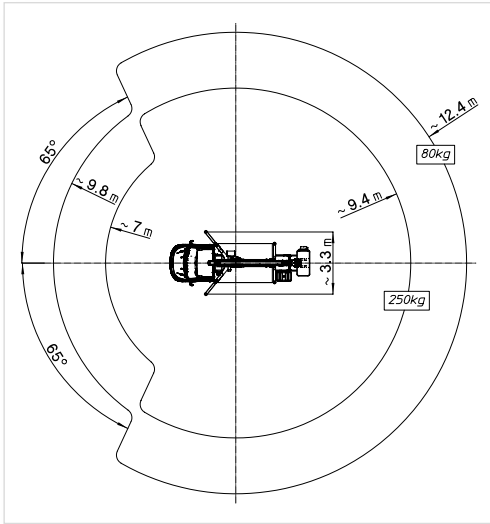

MJ226

22,60 m

20,60 m

9,40 m (250 kg)
12,40 m (80 kg)

250 kg

1400x700x1100 mm

90°+90°

400°

EX
Stabilizzatori a estensione laterale idraulica
Stabs par vérins extensibles hydrauliquement
Laterally extensible hydraulic stabilizers
H-Abstützung

3,5 ton

MJ226

MULTITEL PAGLIERO S.P.A.

Strada Statale, 114
12030 MANTA (CN) - ITALY
Tel. +39 0175 255211- Fax +39 0175 255255
info@pagliero.com