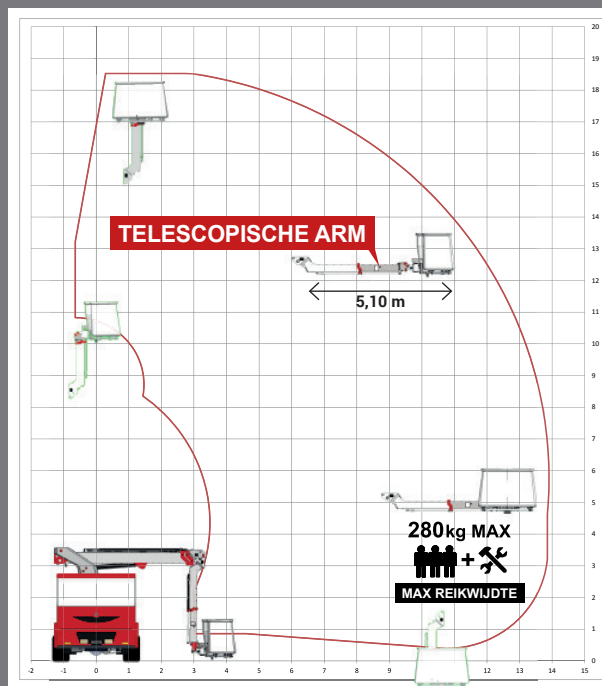

/ STANDAARDUITVOERING

- In-/uitschakeling motor in de werkbak
- Urenteller in de werkbak
- Stabilisatie met aparte bediening in de werkbak en vanaf de grond
- Proportionele bedieningen voor alle bewegingen (meerdere bewegingen tegelijkertijd mogelijk)
- Automatische centrering van de werkbak en de toren
- Hydraulische rotatie van de werkbak in alle standen, met name aan de grond (2x90°)
- Noodcircuit via handpomp
- Hefarm bestaande uit een hoofdarm met twee telescopische delen en een telescopische zwenkarm met een oriëntatie van 180°
- Telescopische zwenkarm voor een overhang van meer dan 5,10 m en die een toegang over 360° mogelijk maakt vanaf de grond

/ OPTIES

- Signalisatie (flitslicht, 2 knipperlichten, strepen)
- Werkbak met isolatie tegen laagspanning en complete opening
- Zijschotten
- Laddersteun
- 230V / Water-/ Luchtcircuit in de werkbak
- Aluminium kisten
- Werkcyclus zonder stabilisatoren
- Green Pack: werking hoogwerker op batterij, bij uitgeschakelde motor

Contacteer ons voor de volledige lijst van opties

/ AANBEVOLEN TYPES DRAAGWAGENS VANAF 14T (4X4 of 4X2):

- MAN TGL
- MAN TGM
- IVECO EURO CARGO
- RENAULT D
- MERCEDES ATEGO
- MERCEDES UNIMOG

Contacteer ons voor de complete lijst van draagwagens en de bijbehorende opties

Contacteer ons voor montage op vrachtauto's met een kleiner laadvermogen

XTENSO 3®

BY KLUBB

/ DEMONSTRATIE OP AANVRAAG

GROEP MAES

GROEP MAES
Boudewijnlaan 5 - 2243 Pulle

Phone +32 (0)3 466 00 30
Mobile +32 (0)495 29 29 88
Website: www.groepmaes.com
verkoop@groepmaes.com

ISO 9001:2008
BUREAU VERITAS
Certification

OPÉRATEUR QUALIFIÉ
UTAC
UTAC CERTAIN

IPAF
Member

ECO-
VERANTWOORD