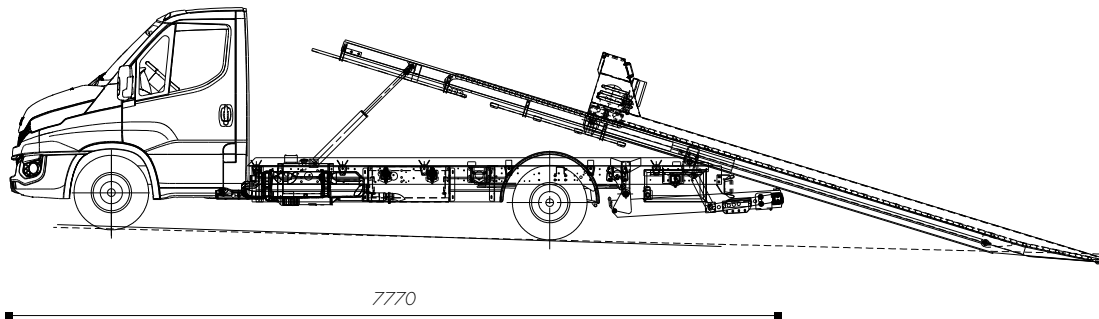

CARRI SOCCORSO

BREAKDOWN TRUCKS

ABSCHLEPPWAGEN

DÉPANNÉUSES

TRANSALL

isoli@isoli.com | www.isoli.com

DIMENSIONI / OVERALL DIMENSION / GESAMTABMESSUNGEN / DIMENSIONS [mm]

CARATTERISTICHE TECNICHE / TECHNICAL FEATURES / TECHNISCHE EIGENSCHAFTEN / DETAILS TECHNIQUES

 Pianale Flatbed Flachbett-Abmessungen Plateau	5.320 x 2.300 mm
 Portata del verricello Front winch Leistung der Winde Treuil	3.600 kg
 Portata della forca Fork capacity Traglast der Hinterradgabel Charge utile de la fourche	2.000 kg
 Inclinazione pianale Flatbed inclination Flachbett-Neigung Inclinaison plateau	9°
 Comandi Controls Steuerungen Commandes	Remote control Remote controls Fernbedienungen À distance