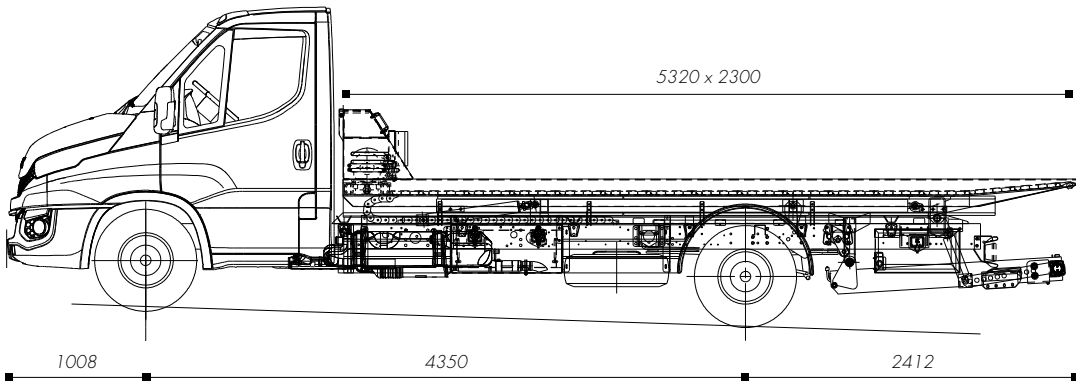

CARRI SOCCORSO

BREAKDOWN TRUCKS

ABSCHLEPPWAGEN

DÉPANNÉUSES

TRANSALL

isoli@isoli.com | www.isoli.com

DIMENSIONI / OVERALL DIMENSION / GESAMTABMESSUNGEN / DIMENSIONS [mm]

CARATTERISTICHE TECNICHE / TECHNICAL FEATURES / TECHNISCHE EIGENSCHAFTEN / DETAILS TECHNIQUES

 Pianale Flatbed Flachbett-Abmessungen Plateau	5.320 x 2.300 mm
 Portata del verricello Front winch Leistung der Winde Treuil	3.600 kg
 Portata della forca Fork capacity Traglast der Hinterradgabel Charge utile de la fourche	2.000 kg
 Inclinazione pianale Flatbed inclination Flachbett-Neigung Inclinaison plateau	9°
 Comandi Controls Steuerungen Commandes	Remote control Remote controls Fernbedienungen À distance