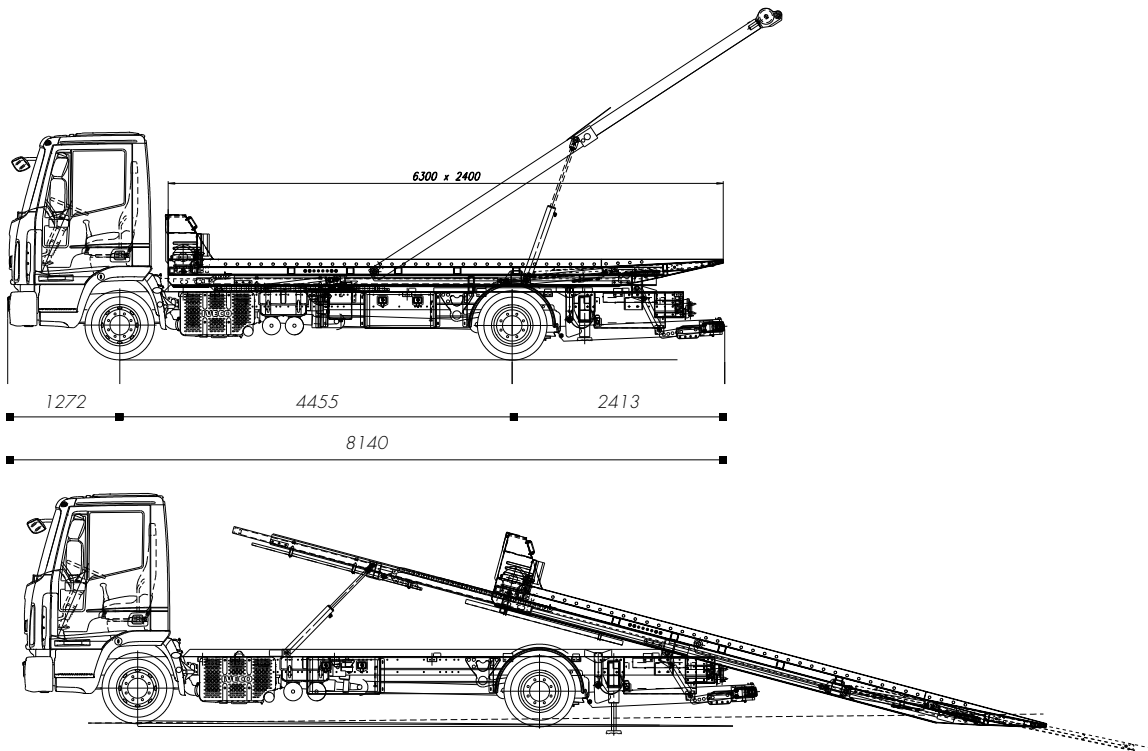

CARRI SOCCORSO

BREAKDOWN TRUCKS

ABSCHLEPPWAGEN

DÉPANNÉUSES

SLIDE 4

isoli@isoli.com | www.isoli.com

DIMENSIONI / OVERALL DIMENSION / GESAMTABMESSUNGEN / DIMENSIONS [mm]

CARATTERISTICHE TECNICHE / TECHNICAL FEATURES / TECHNISCHE EIGENSCHAFTEN / DETAILS TECHNIQUES

 Pianale Flatbed Flachbett-Abmessungen Plateau	6.000 / 6.300 / 6.800x2.400 mm
 Portata del verricello Front winch Leistung der Winde Treuil	4.500 kg
 Portata del braccio sollevabile Lifting boom capacity Traglast des Hubarms Charge utile du bras de levage	4.000 kg
 Portata della forca Fork capacity Traglast der Hinterradgabel Charge utile de la fourche	2.000 kg
 Inclinazione pianale Flatbed inclination Flachbett-Neigung Inclinaison plateau	9°
 Comandi Controls Steuerungen Commandes	Remote control Remote controls Fernbedienungen À distance