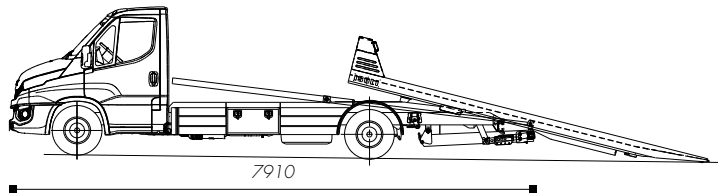

CARRI SOCCORSO

BREAKDOWN TRUCKS

ABSCHLEPPWAGEN

DÉPANNÉUSES

SCA20

isoli@isoli.com | www.isoli.com

DIMENSIONI / OVERALL DIMENSION / GESAMTABMESSUNGEN / DIMENSIONS [mm]

CARATTERISTICHE TECNICHE / TECHNICAL FEATURES / TECHNISCHE EIGENSCHAFTEN / DETAILS TECHNIQUES

 Pianale Flatbed Flachbett-Abmessungen Plateau	5.470 x 2.200 mm
 Portata del verricello Front winch Leistung der Winde Treuil	3.600 kg
 Portata del braccio sollevabile Lifting boom capacity Traglast des Hubarms Charge utile du bras de levage	2.000 kg
 Portata della forca Fork capacity Traglast der Hinterradgabel Charge utile de la fourche	200 kg
 Inclinazione pianale Flatbed inclination Flachbett-Neigung Inclinaison plateau	9°
 Comandi Controls Steuerungen Commandes	Remote control Remote controls Fernbedienungen À distance