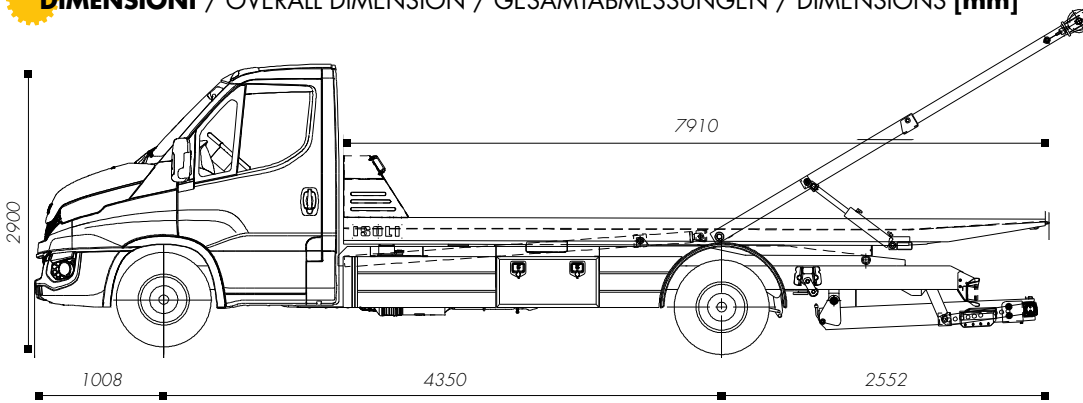

CARRI SOCCORSO

BREAKDOWN TRUCKS

ABSCHLEPPWAGEN

DÉPANNÉUSES

SCA20

isoli@isoli.com | www.isoli.com

DIMENSIONI / OVERALL DIMENSION / GESAMTABMESSUNGEN / DIMENSIONS [mm]

CARATTERISTICHE TECNICHE / TECHNICAL FEATURES / TECHNISCHE EIGENSCHAFTEN / DETAILS TECHNIQUES

 Pianale Flatbed Flachbett-Abmessungen Plateau	5.470 x 2.200 mm
 Portata del verricello Front winch Leistung der Winde Treuil	3.600 kg
 Portata del braccio sollevabile Lifting boom capacity Traglast des Hubarms Charge utile du bras de levage	2.000 kg
 Portata della forca Fork capacity Traglast der Hinterradgabel Charge utile de la fourche	200 kg
 Inclinazione pianale Flatbed inclination Flachbett-Neigung Inclinaison plateau	9°
 Comandi Controls Steuerungen Commandes	Remote control Remote controls Fernbedienungen À distance