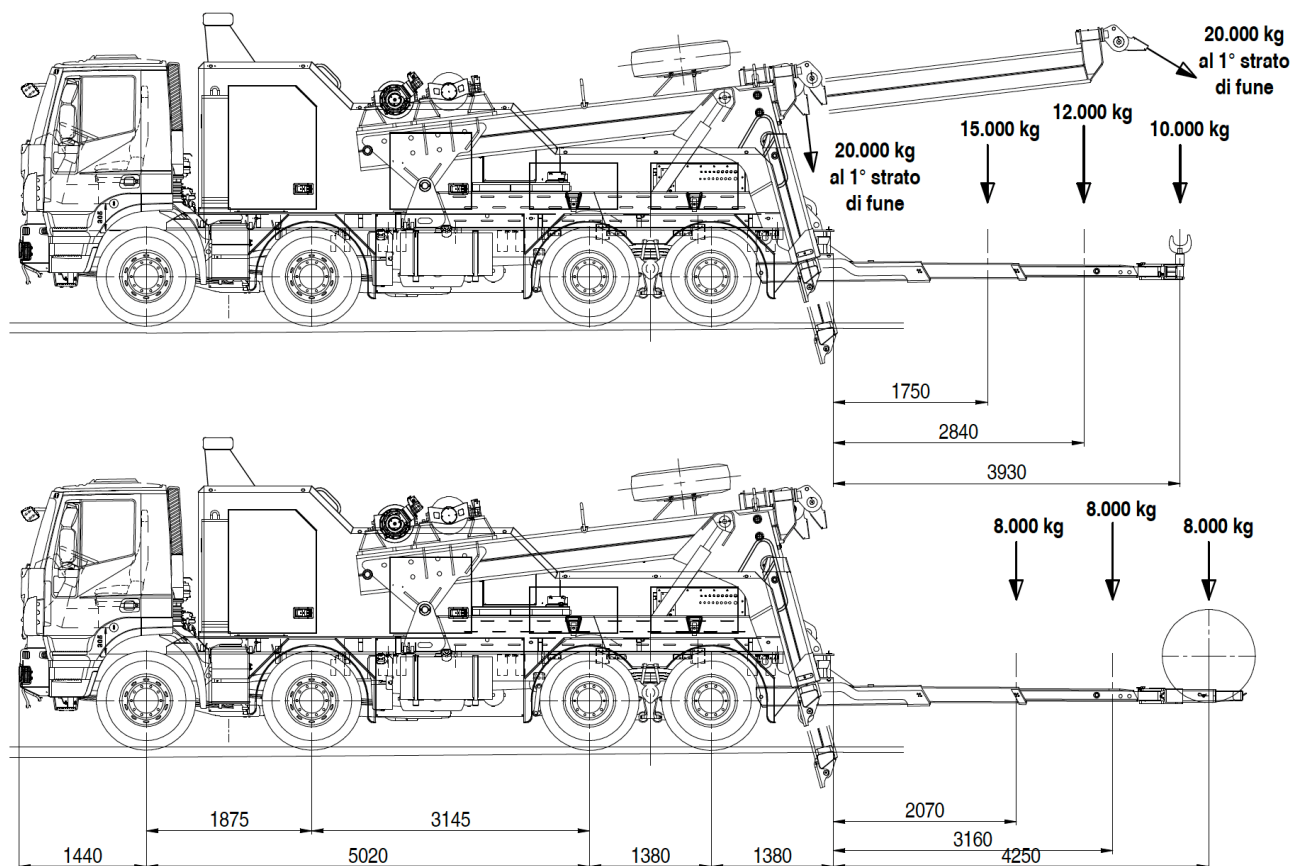

# DIMENSIONI

DIMENSIONS / OVERALL DIMENSION / GESAMTABMESSUNGEN [mm]

IVECO T-WAY ●

# CARATTERISTICHE TECNICHE

CARACTÉRISTIQUES TECHNIQUES / TECHNICAL FEATURES / TECHNISCHE EIGENSCHAFTEN

	<p><b>Tiro del verricello</b>  <i>Force de traction du treuil</i>  <i>Winch pulling force</i>  <i>Zugkraft der Winde</i></p>	<p>20.000 kg ciascuno  <i>(chacun, each, jeweils)</i></p>
	<p><b>Portata del braccio sollevabile</b>  <i>Capacité du bras de levage</i>  <i>Lifting boom capacity</i>  <i>Traglast des Hubarms</i></p>	<p>20.000 kg</p>
	<p><b>Portata della forca</b>  <i>Capacité des fourches</i>  <i>Fork capacity</i>  <i>Traglast der Hinterradgabel</i></p>	<p>15.000 kg</p>