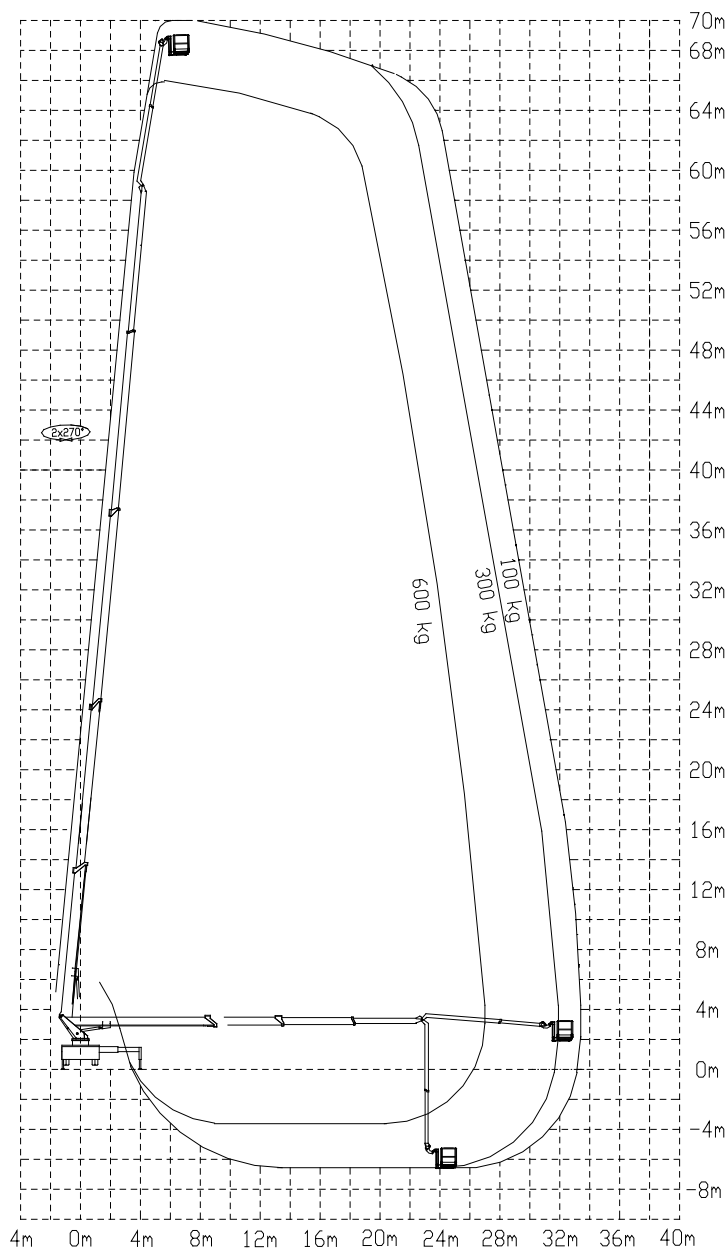

ÉLÉVATEUR SUR CAMION 70 M

Élévateur sur camion

70 m avec système powerlift - MT 70 PA KTV PL

fiche technique

voir verso

Élévateur sur camion

70 m avec système powerlift - MT 70 PA KTV PL

<i>marque</i>	Palfinger
<i>dimensions</i>	13,78 x 2,55 x 4,00 m
<i>poids total</i>	32 000 kg
<i>capacité du panier</i>	600 kg (max. 5 pers.) 300 kg (max. 3 pers.) 100 kg (max. 1 pers.)*
<i>dimensions du panier</i>	2,50 (à 3,90) x 1,10 x 1,10 m
<i>panier rotatif</i>	2 x 85°
<i>empattement</i>	entièrement des 2 côtés: 8,00 m variable: sur demande
<i>force d'estampage max.</i>	240 kN / 24 473 kg
<i>commande d'urgence</i>	pompe électrique hydraulique
<i>équipement du panier</i>	alimentation électrique 24V/230V/400V anémomètre système powerlift