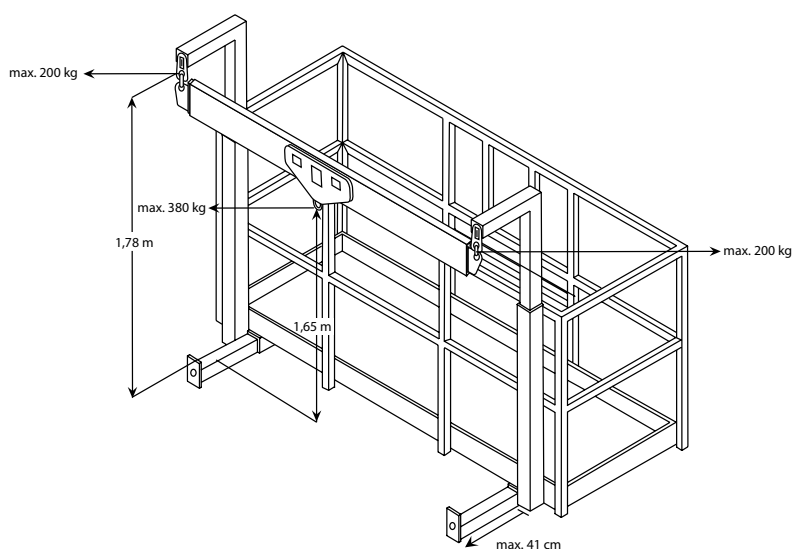

ÉLÉVATEUR SUR CAMION 75 M

Élévateur sur camion

75 m avec système powerlift - MT 75 KTV/R PL

fiche technique

voir verso

Élévateur sur camion

75 m avec système powerlift - MT 75 KTV/R PL

<i>marque</i>	Ruthmann
<i>dimensions</i>	13,99 x 2,55 x 3,99 m
<i>poids total</i>	32 000 kg
<i>capacité du panier</i>	600 kg (max. 5 pers.) 320 kg (max. 3 pers.) 100 kg (max. 1 pers.)*
<i>dimensions du panier</i>	2,37 (à 3,77) x 1,07 x 1,10 m
<i>panier rotatif</i>	2 x 220°
<i>empattement</i>	entièrement des 2 côtés: 8,0 m variable: sur demande
<i>force d'estampage max.</i>	300 kN / 30 581 kg
<i>commande d'urgence</i>	pompe électrique
<i>équipement du panier</i>	alimentation électrique 24V/230V/400V anémomètre générateur à entraînement hydraulique 230V/4KVA système powerlift

Commande depuis le sol avec télécommande, si la situation le permet