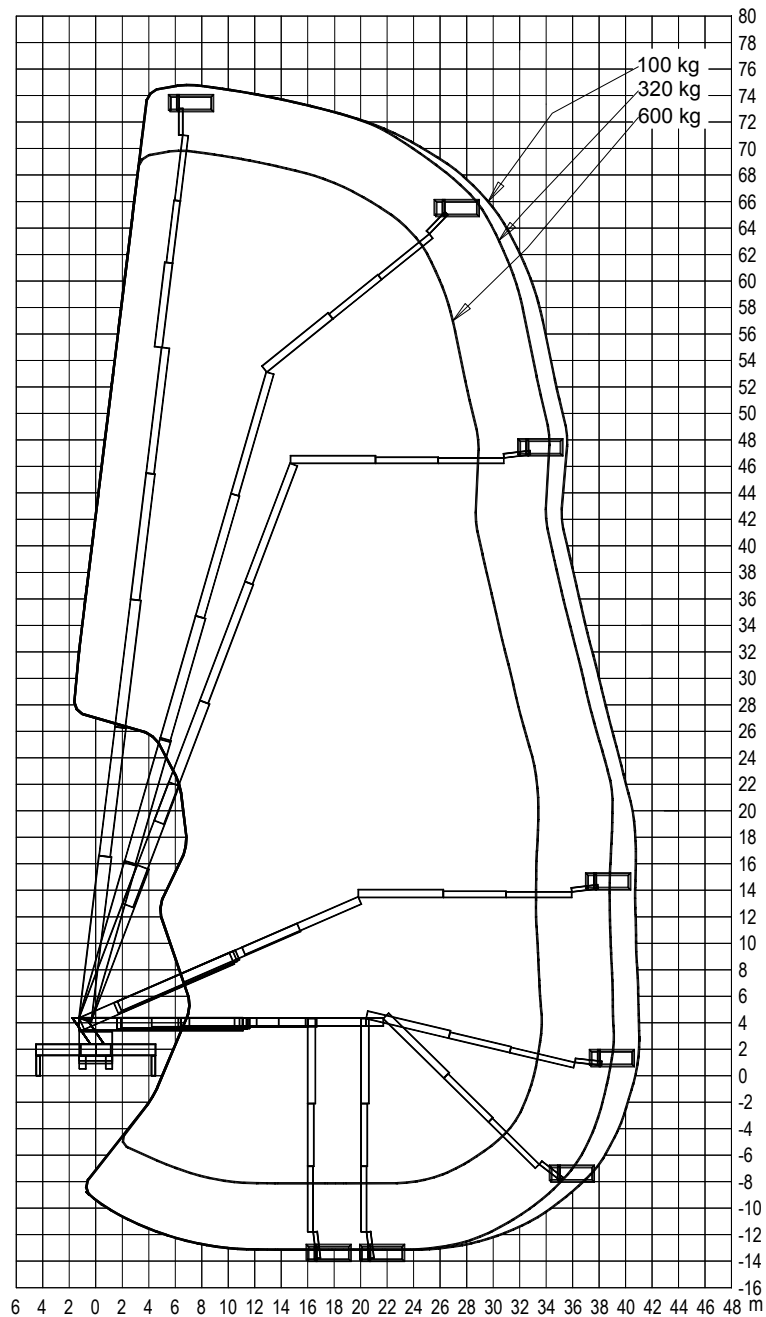

ÉLÉVATEUR SUR CAMION 75 M

Élévateur sur camion

75 m avec système powerlift - MT 75 KTV/R PL

fiche technique

voir verso

Élévateur sur camion

75 m avec système powerlift - MT 75 KTV/R PL

<i>marque</i>	Ruthmann
<i>dimensions</i>	13,99 x 2,55 x 3,99 m
<i>poids total</i>	32 000 kg
<i>capacité du panier</i>	600 kg (max. 5 pers.) 320 kg (max. 3 pers.) 100 kg (max. 1 pers.)*
<i>dimensions du panier</i>	2,37 (à 3,77) x 1,07 x 1,10 m
<i>panier rotatif</i>	2 x 220°
<i>empattement</i>	entièrement des 2 côtés: 8,0 m variable: sur demande
<i>force d'estampage max.</i>	300 kN / 30 581 kg
<i>commande d'urgence</i>	pompe électrique
<i>équipement du panier</i>	alimentation électrique 24V/230V/400V anémomètre générateur à entraînement hydraulique 230V/4KVA système powerlift