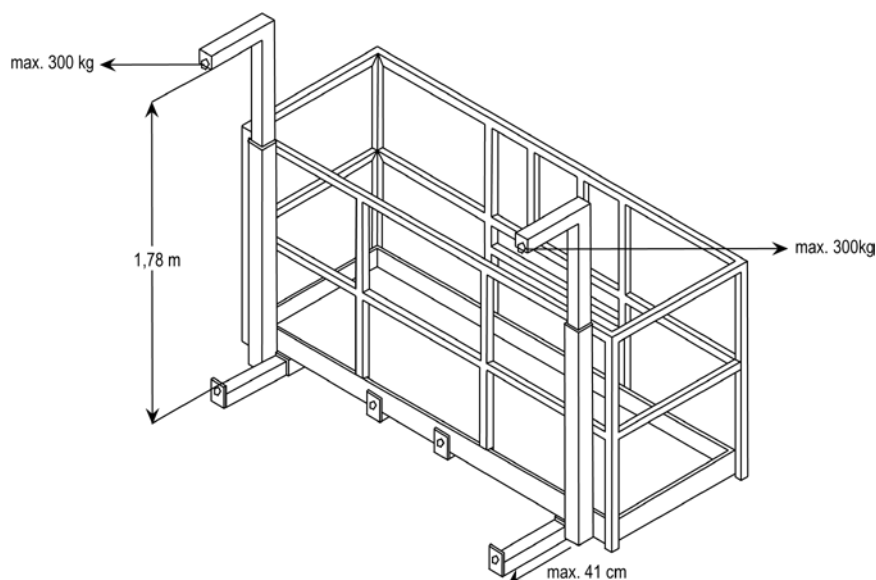

ÉLÉVATEUR SUR CAMION 75 M

Élévateur sur camion

75 m avec système powerlift - MT 75 KTV PL

fiche technique

voir verso

Élévateur sur camion

75 m avec système powerlift - MT 75 KTV PL

<i>marque</i>	Palfinger
<i>dimensions</i>	14,10 x 2,55 x 4,00 m
<i>poids total</i>	32 000 kg
<i>capacité du panier</i>	600 kg (max. 5 pers.) 300 kg (max. 3 pers.) 100 kg (max. 1 pers.)*
<i>dimensions du panier</i>	2,50 (à 3,90) x 0,90 x 1,10 m
<i>panier rotatif</i>	2 x 200°
<i>empattement</i>	entièrement des 2 côtés: 8,40 m variable: sur demande
<i>force d'estampage max.</i>	260 kN / 26 512 kg
<i>commande d'urgence</i>	pompe électrique
<i>équipement du panier</i>	alimentation électrique 24V/230V/400V anémomètre système powerlift