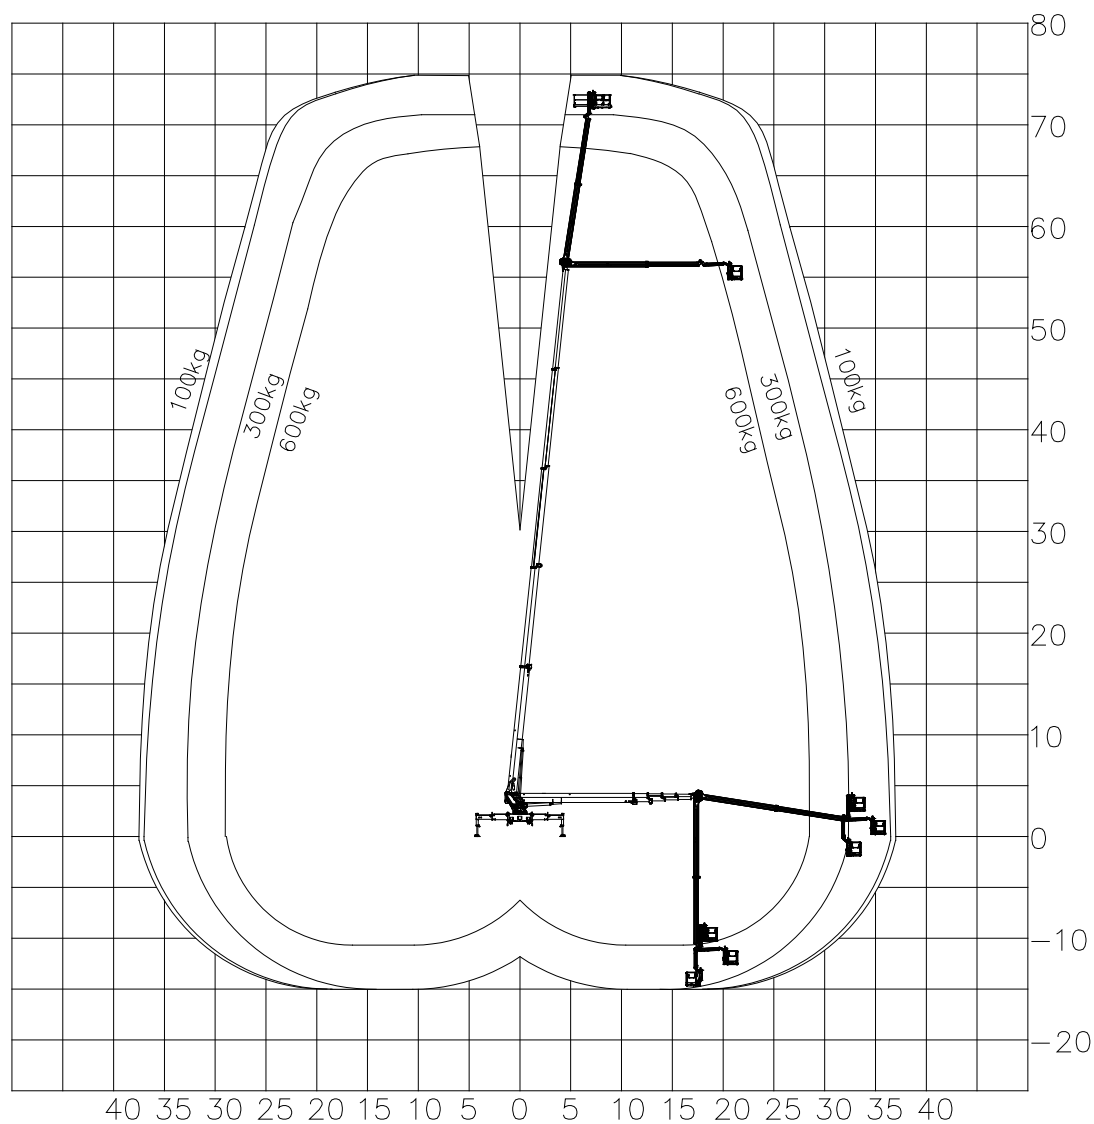

ÉLÉVATEUR SUR CAMION 75 M

Élévateur sur camion

75 m avec système powerlift - MT 75 KTV PL

fiche technique

voir verso

Élévateur sur camion

75 m avec système powerlift - MT 75 KTV PL

<i>marque</i>	Palfinger
<i>dimensions</i>	14,10 x 2,55 x 4,00 m
<i>poids total</i>	32 000 kg
<i>capacité du panier</i>	600 kg (max. 5 pers.) 300 kg (max. 3 pers.) 100 kg (max. 1 pers.)*
<i>dimensions du panier</i>	2,50 (à 3,90) x 0,90 x 1,10 m
<i>panier rotatif</i>	2 x 200°
<i>empattement</i>	entièrement des 2 côtés: 8,40 m variable: sur demande
<i>force d'estampage max.</i>	260 kN / 26 512 kg
<i>commande d'urgence</i>	pompe électrique
<i>équipement du panier</i>	alimentation électrique 24V/230V/400V anémomètre système powerlift