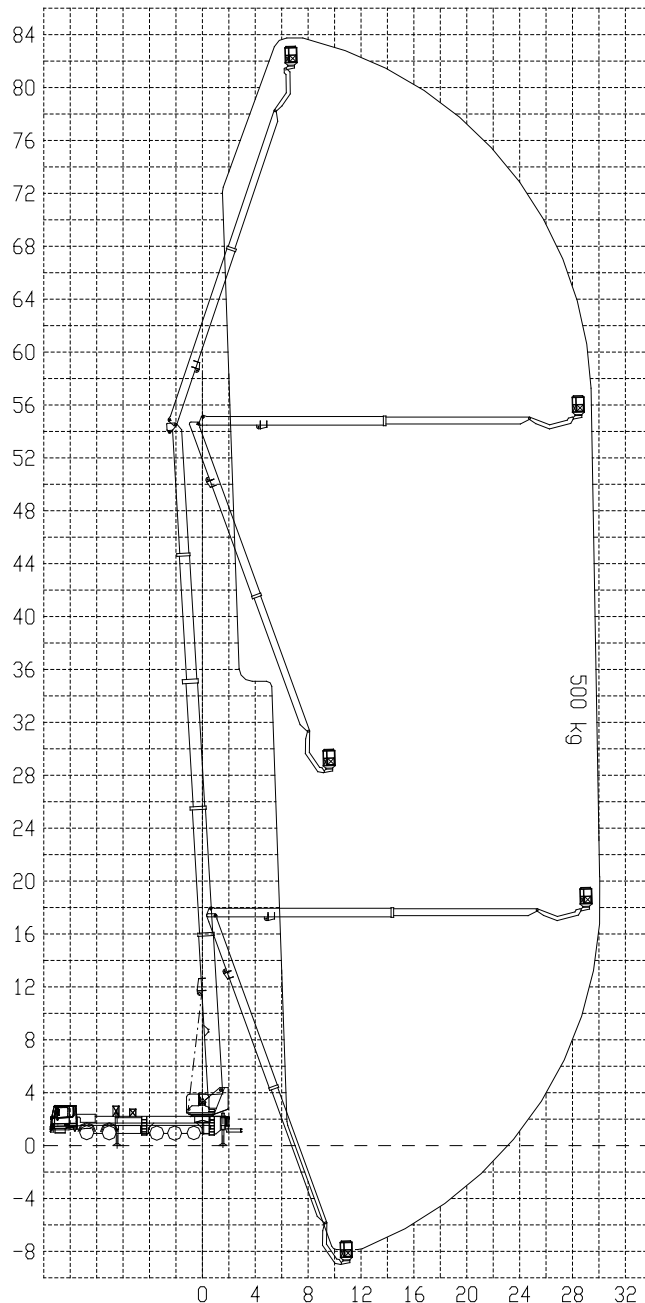

# ÉLÉVATEUR SUR CAMION 84 M

## Élévateur sur camion 84 m - MT 84 KTV

*fiche technique*

voir verso

## Élévateur sur camion

### 84 m - MT 84 KTV

---

|                               |  |
|-------------------------------|--|
| <i>marque</i>                 | Wumag  |
| <i>dimensions</i>             | 15,00 x 2,55 x 4,00 m  |
| <i>poids total</i>            | 48 000 kg  |
| <i>capacité du panier</i>     | 500 kg (max. 5 pers.)  |
| <i>dimensions du panier</i>   | 2,00 (à 3,50) x 0,90 x 1,20 m  |
| <i>panier rotatif</i>         | 360°   |
| <i>empattement</i>            | entièrement des 2 côtés: 7,45 m<br>entièrement d'un côté et à moitié de l'autre côté: 6,45 m |
| <i>force d'estampage max.</i> | 280 kN / 28 552 kg   |
| <i>commande d'urgence</i>     | pompe électrique<br>moteur de secours  |
| <i>équipement du panier</i>   | générateur d'électricité 230V  |