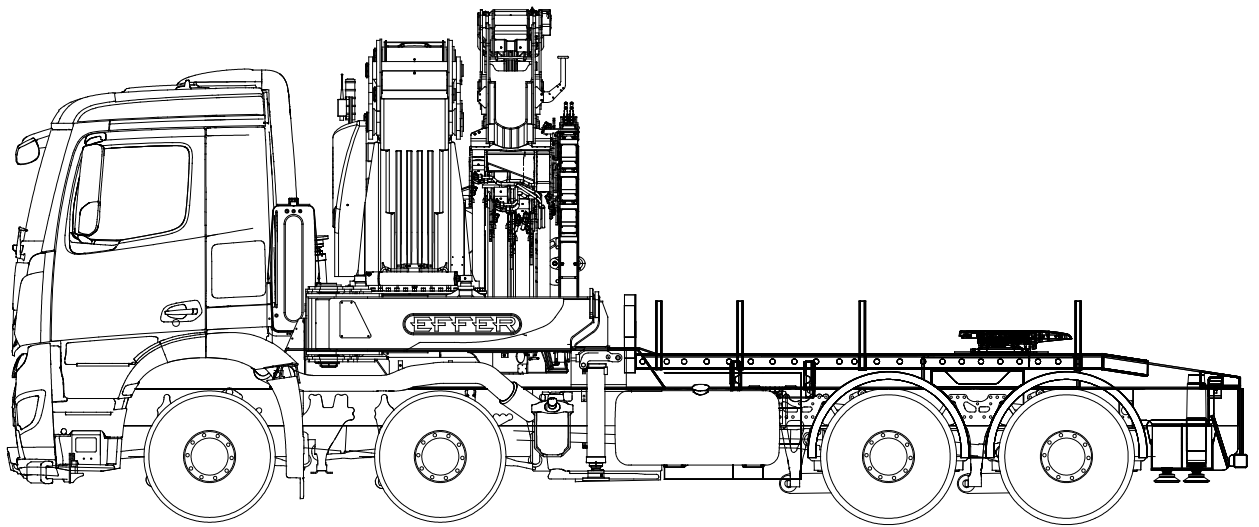

# GRUE SUR CAMION 95 T/M

## Grue sur camion - Transport 95 t/m avec plateforme de chargement

<i>marque</i>	Effer
<i>longueur du camion</i>	9,50 m
<i>longueur de la plateforme de chargement</i>	2,40 m
<i>largeur de la plateforme de chargement</i>	2,50 m
<i>hauteur de la plateforme de chargement</i>	1,27 m
<i>capacité de charge</i>	5,00 t
<i>largeur empattement entier d'un côté</i>	6,00 m
<i>extra</i>	télécommande treuil hydraulique 2,8 t flèche hydraulique 2 extensions manuelles
<i>graphique</i>	voir verso

# Grue sur camion - Transport

## 95 t/m avec plateforme de chargement