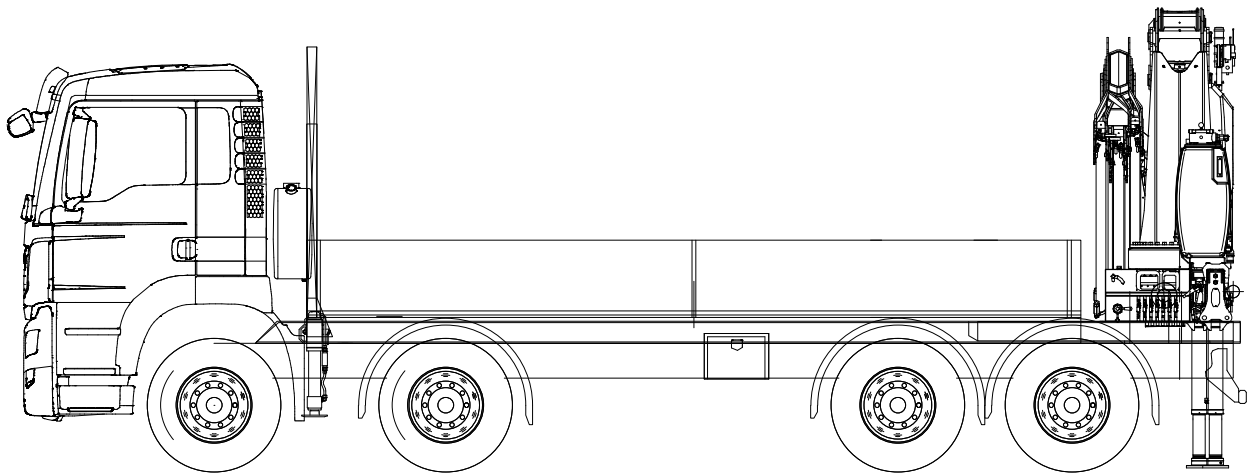

GRUE SUR CAMION 52 T/M

Grue sur camion - Transport 52 t/m avec plateforme de chargement

<i>marque</i>	Effer
<i>longueur du camion</i>	9,64 m
<i>longueur de la plateforme de chargement</i>	5,43 m
<i>largeur de la plateforme de chargement</i>	2,55 m
<i>hauteur de la plateforme de chargement</i>	1,17 m
<i>capacité de charge (sans permis)</i>	9,87 t
<i>capacité de charge (avec permis)</i>	13,37 t
<i>largeur empattement entier d'un côté</i>	6,00 m
<i>extra</i>	télécommande treuil hydraulique 2,70 t
<i>graphique</i>	voir verso

Grue sur camion - Transport

52 t/m avec plateforme de chargement