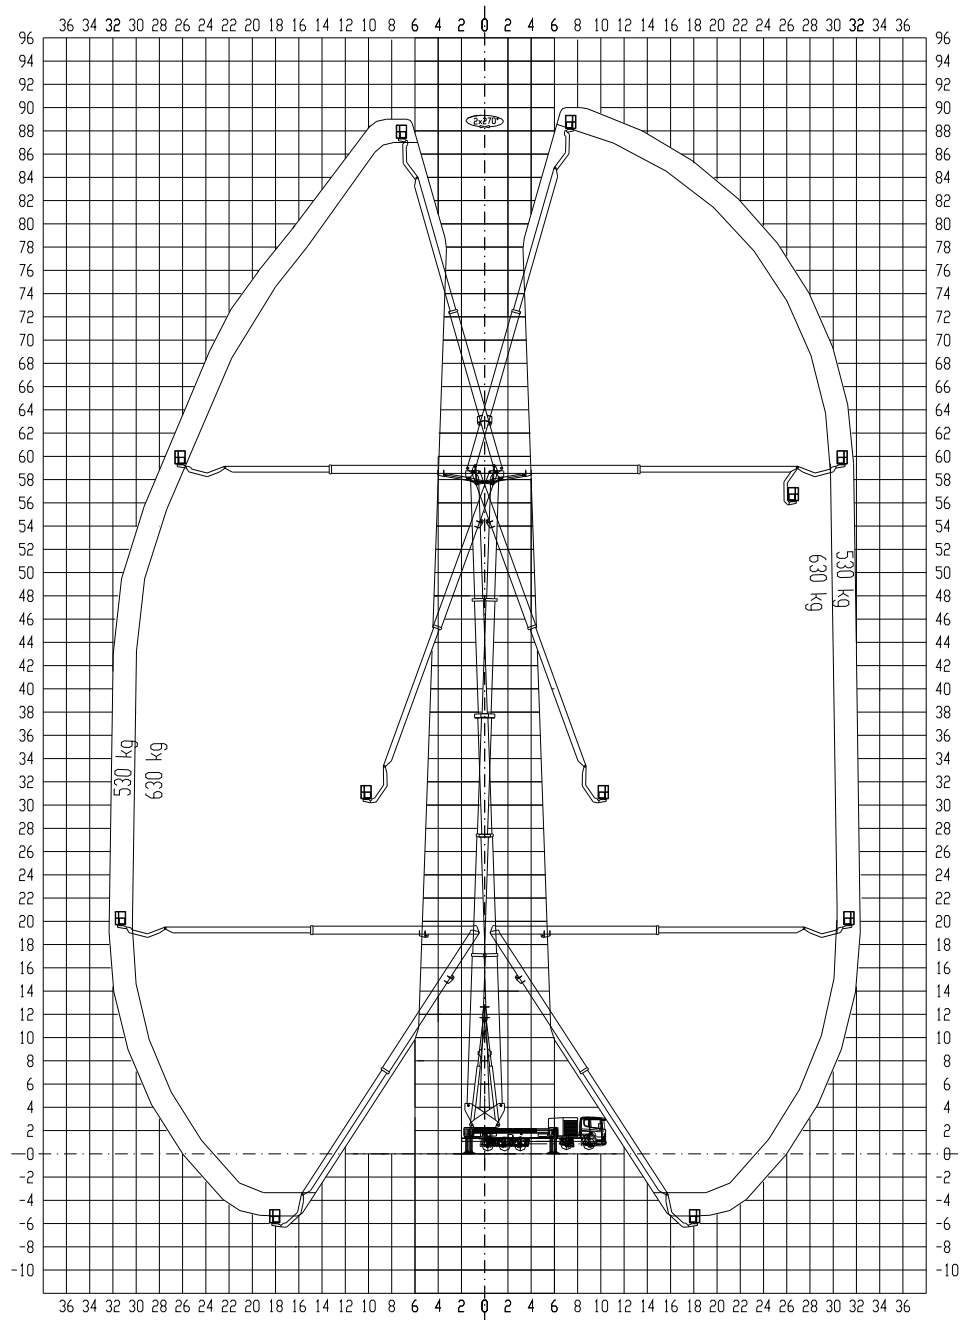

ÉLÉVATEUR SUR CAMION 90 M

Élévateur sur camion

90 m avec système powerlift - MT 90 KTV PL

fiche technique

voir verso

Élévateur sur camion

90 m avec système powerlift - MT 90 KTV PL

<i>marque</i>	Palfinger
<i>dimensions</i>	16,30 x 2,55 x 4,00 m
<i>poids total</i>	48 000 kg
<i>capacité du panier</i>	630 kg (max. 5 pers. + 230 kg material)
<i>dimensions du panier</i>	2,22 (à 3,62) x 0,95 x 1,10 m
<i>panier rotatif</i>	2 x 90°
<i>empattement</i>	entièrement des 2 côtés: 7,20 m
<i>force d'estampage max.</i>	345 kN / 35 180 kg
<i>commande d'urgence</i>	descente d'urgence pétrochimique pompe électrique
<i>équipement du panier</i>	générateur 230V (/ 400V) anémomètre système powerlift