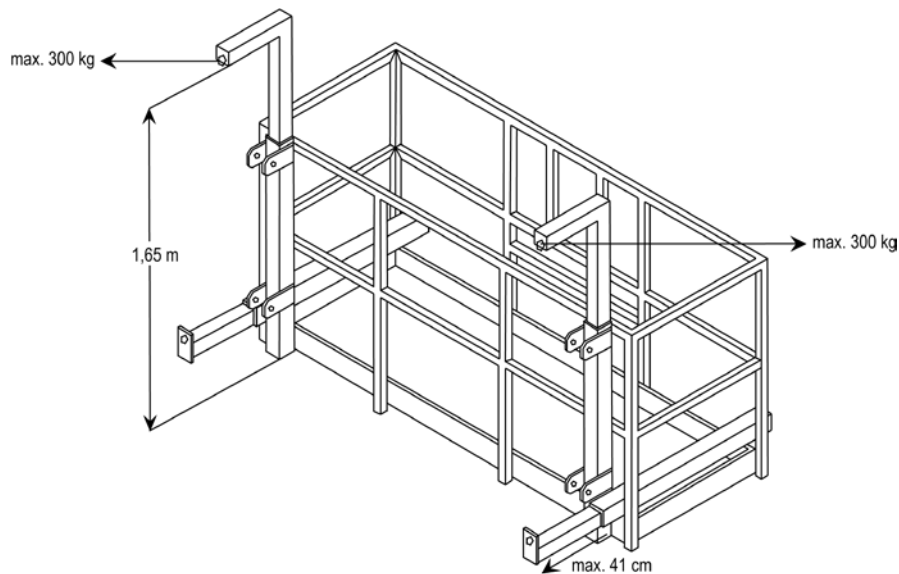

ÉLÉVATEUR SUR CAMION 90 M

Élévateur sur camion

90 m avec système powerlift - MT 90 KTV PL

fiche technique

voir verso

Élévateur sur camion

90 m avec système powerlift - MT 90 KTV PL

<i>marque</i>	Palfinger
<i>dimensions</i>	16,30 x 2,55 x 4,00 m
<i>poids total</i>	48 000 kg
<i>capacité du panier</i>	630 kg (max. 5 pers. + 230 kg material)
<i>dimensions du panier</i>	2,22 (à 3,62) x 0,95 x 1,10 m
<i>panier rotatif</i>	2 x 90°
<i>empattement</i>	entièrement des 2 côtés: 7,20 m
<i>force d'estampage max.</i>	345 kN / 35 180 kg
<i>commande d'urgence</i>	descente d'urgence pétrochimique pompe électrique
<i>équipement du panier</i>	générateur 230V (/ 400V) anémomètre système powerlift