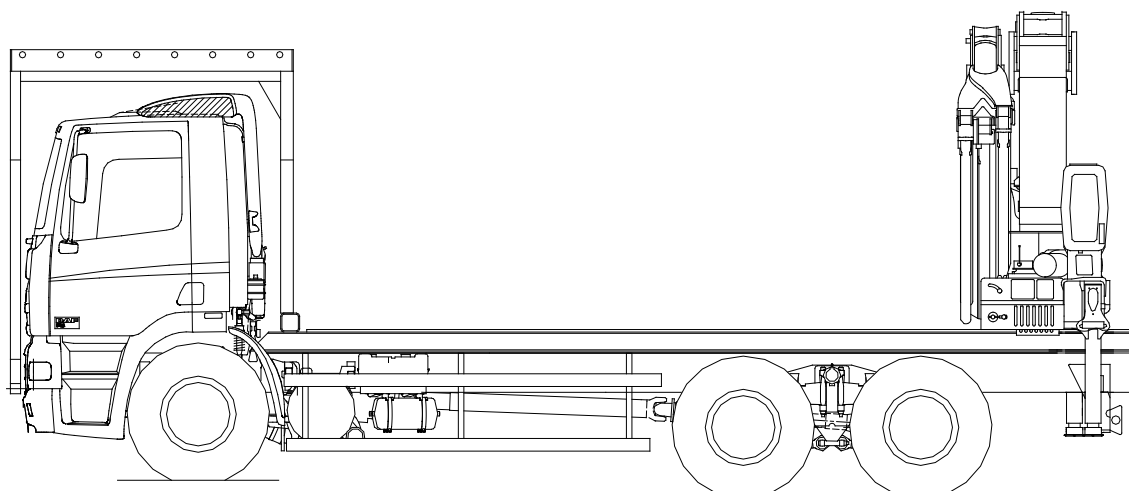

GRUE SUR CAMION 37 T/M

Grue sur camion - Transport 37 t/m avec plateforme de chargement

<i>marque</i>	Effer
<i>longueur du camion</i>	9,60 m
<i>longueur de la plateforme de chargement</i>	5,25 m
<i>largeur de la plateforme de chargement</i>	2,50 m
<i>hauteur de la plateforme de chargement</i>	1,30 m
<i>capacité de charge (sans permis)</i>	5,50 t
<i>capacité de charge (avec permis)</i>	23,50 t
<i>largeur empattement entier d'un côté</i>	4,55 m
<i>extra</i>	télécommande treuil hydraulique 2 t
<i>graphique</i>	voir verso

Grue sur camion - Transport

37 t/m avec plateforme de chargement