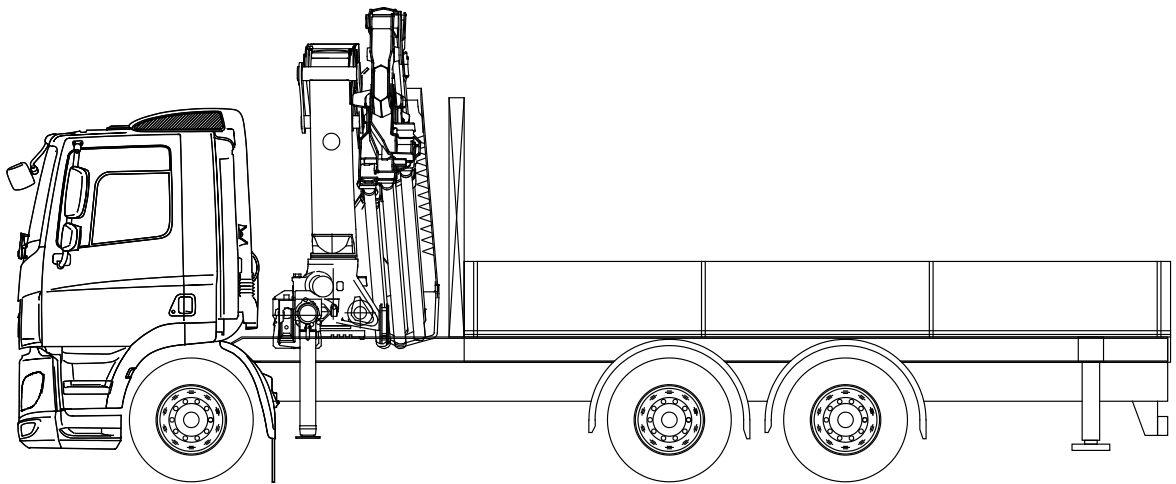

GRUE SUR CAMION 32 T/M

Grue sur camion - Transport 32 t/m avec plateforme de chargement

<i>marque</i>	Hiab
<i>longueur du camion</i>	9,30 m
<i>longueur de la plateforme de chargement</i>	5,50 m
<i>largeur de la plateforme de chargement</i>	2,50 m
<i>hauteur de la plateforme de chargement</i>	1,28 m
<i>capacité de charge</i>	8,84 t
<i>largeur empattement entier d'un côté</i>	4,75 m
<i>extra</i>	télécommande treuil hydraulique 2 t flèche hydraulique
<i>graphique</i>	voir verso

Grue sur camion - Transport

32 t/m avec plateforme de chargement