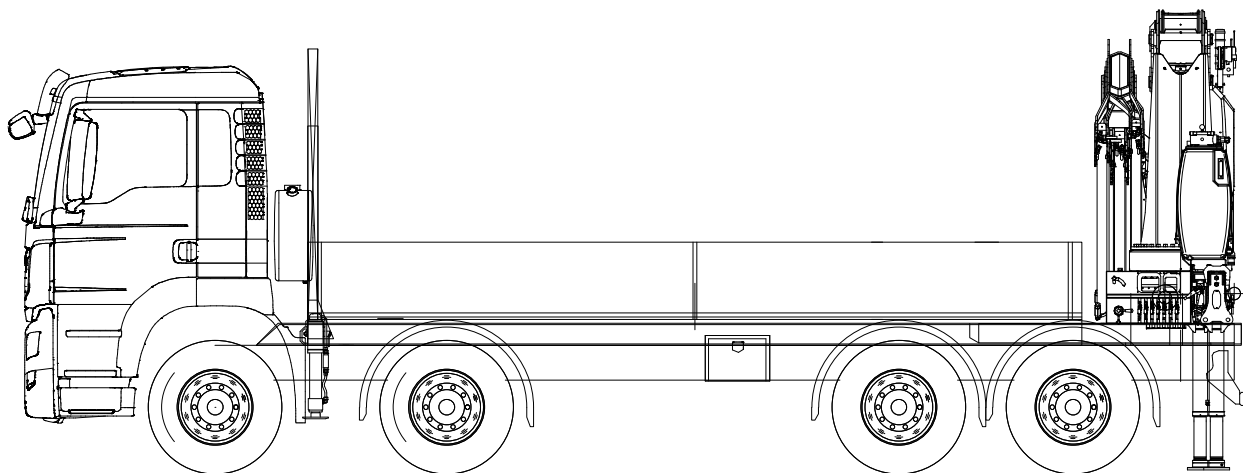

GRUE SUR CAMION 30 T/M

Grue sur camion - Transport 30 t/m avec plateforme de chargement

<i>marque</i>	Effer
<i>longueur du camion</i>	9,64 m
<i>longueur de la plateforme de chargement</i>	5,70 m
<i>largeur de la plateforme de chargement</i>	2,55 m
<i>hauteur de la plateforme de chargement</i>	1,18 m
<i>capacité de charge (sans permis)</i>	13,50 t
<i>capacité de charge (avec permis)</i>	25,50 t
<i>largeur empattement entier d'un côté</i>	6,00 m
<i>extra</i>	télécommande treuil hydraulique 2,70 t
<i>graphique</i>	voir verso

Grue sur camion - Transport

30 t/m avec plateforme de chargement