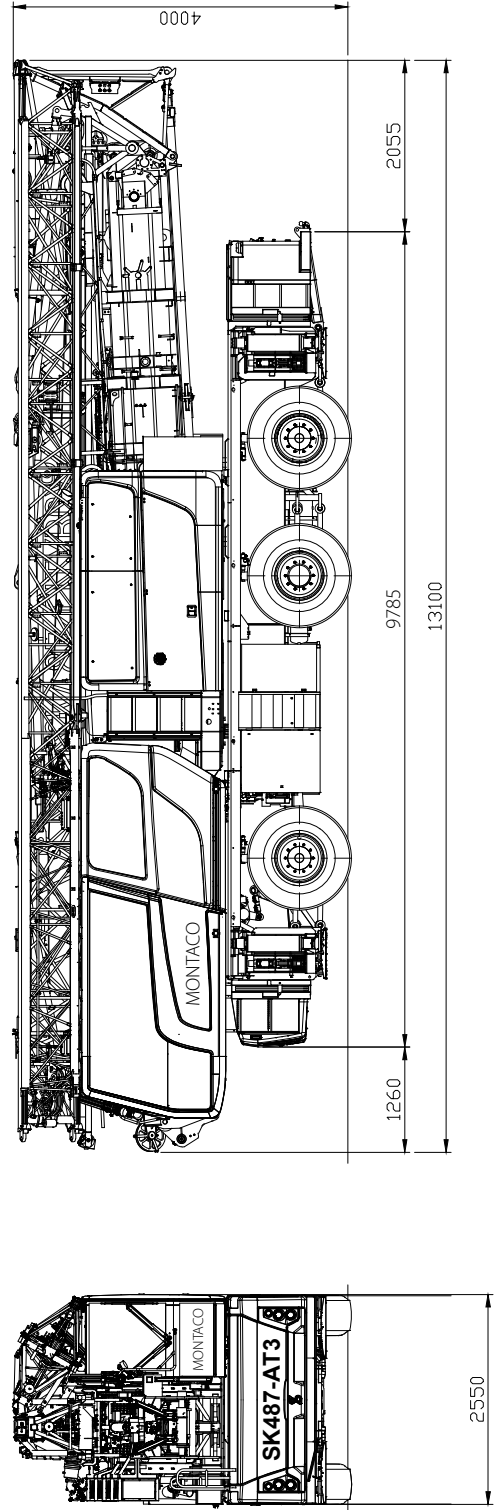

Grue mobile à tour 40 m SK487-AT3

TABEAU DE CHARGE empattement 7,2 m x 7,25 m (centre-centre)

Grue mobile à tour 40 m SK487-AT3