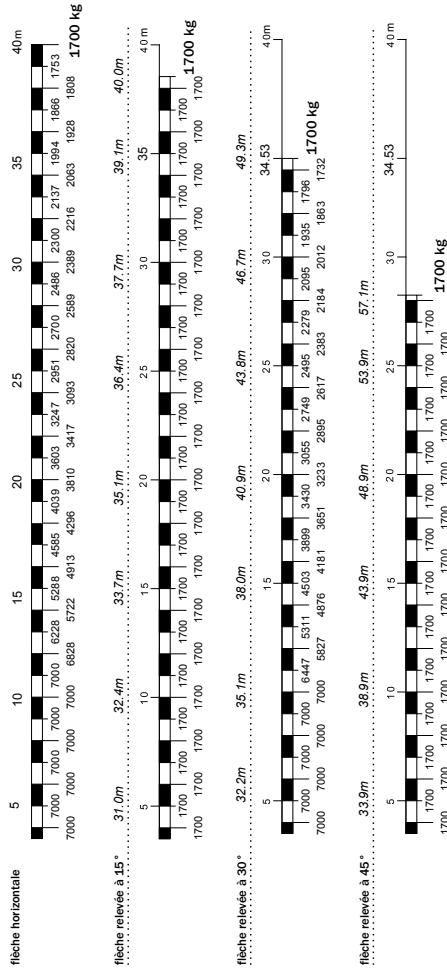

Grue mobile à tour 40 m SK487-AT3

TABEAU DE CHARGE empattement 7,2 m x 7,25 m (centre-centre)

Grue mobile à tour 40 m SK487-AT3