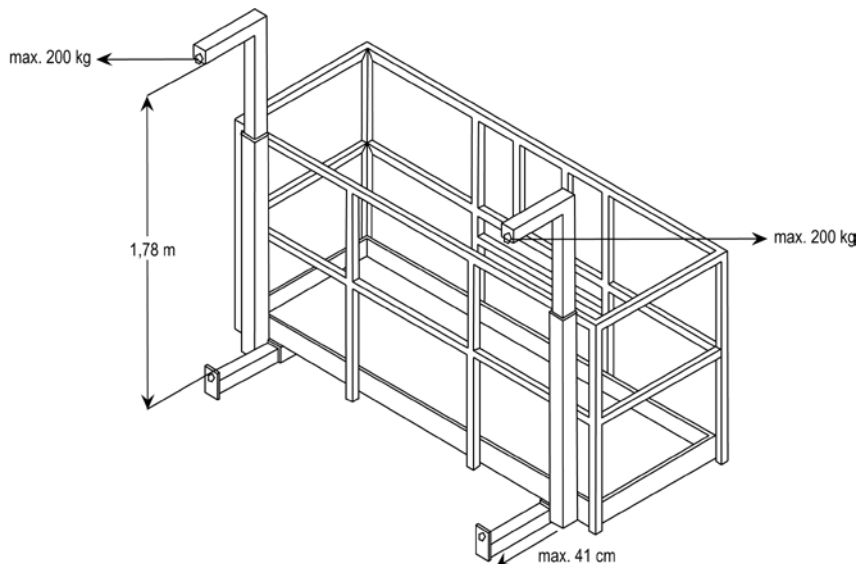

## Élévateur sur camion 90 m avec système powerlift - MT 90 KTV/R PL

*fiche technique*

voir verso

## 90 m avec système powerlift - MT 90 KTV/R PL

<i>marque</i>	Ruthmann
<i>dimensions</i>	14,99 x 2,55 x 3,99 m
<i>poids total</i>	48 000 kg
<i>capacité du panier</i>	600 kg (max. 5 pers.) 350 kg (max. 3 pers.) 100 kg (max. 1 pers.)*
<i>dimensions du panier</i>	2,50 (à 3,82) x 0,97 x 1,10 m
<i>panier rotatif</i>	2 x 220°
<i>empattement</i>	entièrement des 2 côtés: 8,80 m variable: sur demande
<i>force d'estampage max.</i>	445 kN / 45 377 kg
<i>commande d'urgence</i>	pompe électrique hydraulique
<i>équipement du panier</i>	alimentation électrique 24V/230V/400V anémomètre système powerlift