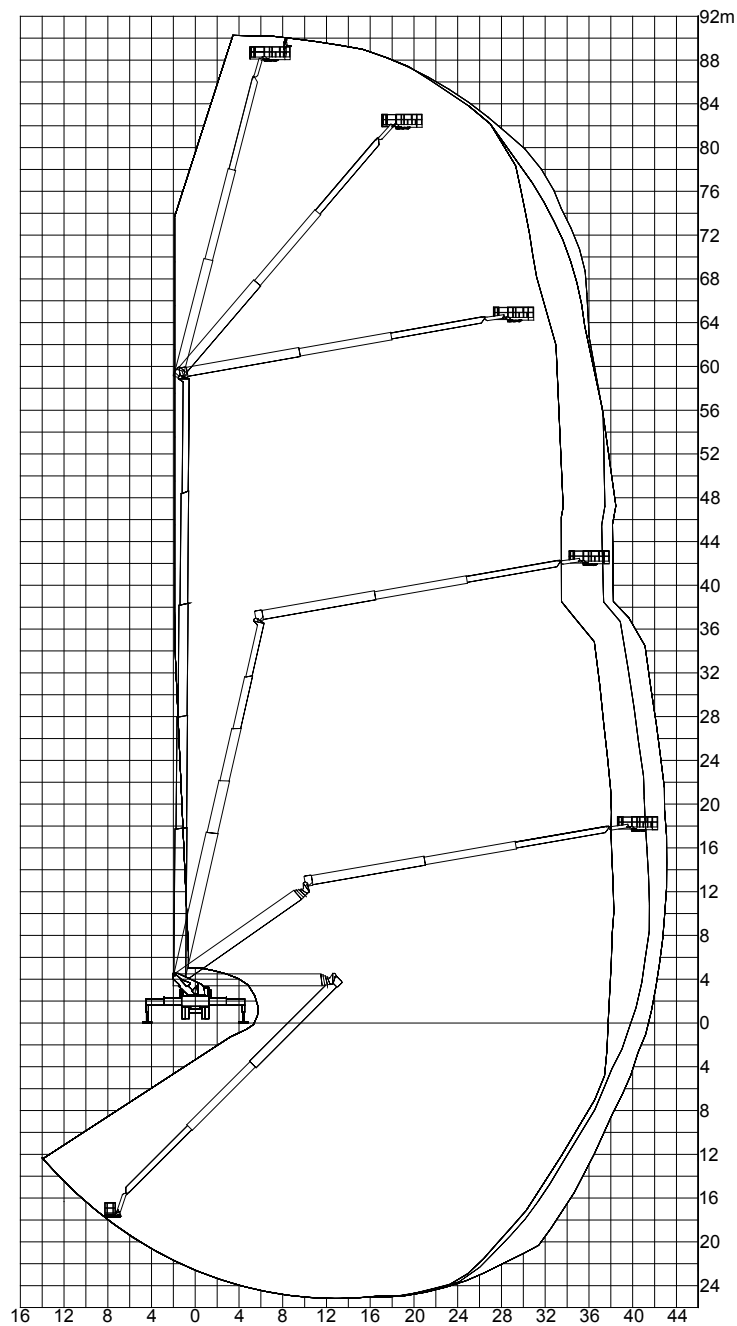

# ÉLÉVATEUR SUR CAMION 90 M

## Élévateur sur camion 90 m avec système powerlift - MT 90 KTV/R PL

*fiche technique*

voir verso

## 90 m avec système powerlift - MT 90 KTV/R PL

<i>marque</i>	Ruthmann
<i>dimensions</i>	14,99 x 2,55 x 3,99 m
<i>poids total</i>	48 000 kg
<i>capacité du panier</i>	600 kg (max. 5 pers.) 350 kg (max. 3 pers.) 100 kg (max. 1 pers.)*
<i>dimensions du panier</i>	2,50 (à 3,82) x 0,97 x 1,10 m
<i>panier rotatif</i>	2 x 220°
<i>empattement</i>	entièrement des 2 côtés: 8,80 m variable: sur demande
<i>force d'estampage max.</i>	445 kN / 45 377 kg
<i>commande d'urgence</i>	pompe électrique hydraulique
<i>équipement du panier</i>	alimentation électrique 24V/230V/400V anémomètre système powerlift