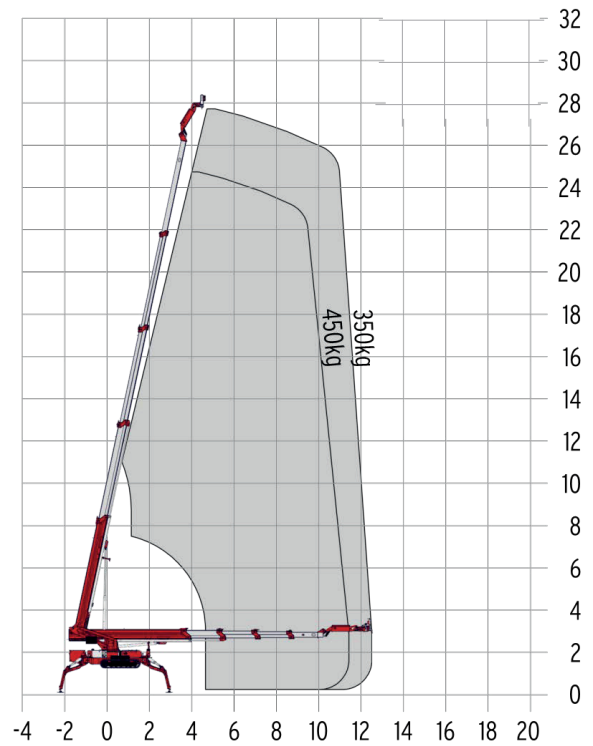

SPIN HOOGWERKER 30 M

Spin hoogwerker 30 m - MS 30/2 KV

technische fiche

zie achterkant

grafiek met korf

grafiek met hijshaak

Spin hoogwerker 30 m - MS 30/2 KV

<i>merk</i>	Teupen
<i>afmetingen</i>	7,50 x 1,58 x 1,98 m (zonder korf)
<i>gewicht</i>	4 500 kg
<i>laadvermogen korf</i>	300 kg (max. 3 pers.) 400 kg (max. 4 pers.)
<i>afmetingen korf</i>	extra grote korf: 2,00 x 0,80 x 1,10 m
<i>draaibare korf</i>	180°
<i>afstempeling</i>	2 zijden volledig: 5,60 m 1 zijde volledig en 2 zijden half: op aanvraag
<i>max. stempelkracht</i>	32 kN / 3 263 kg
<i>noodbediening</i>	elektrische pomp
<i>uitrusting korf</i>	stroomvoorziening 230V
<i>extra specificaties</i>	klimcapaciteit 30% demonteerbare korf korf kan vervangen worden door haak, hijscapaciteit max. 450 kg standaard korf beschikbaar: 1,20 x 0,80 x 1,10 m

Bediening van beneden dmv afstandsbediening, enkel wanneer de situatie dit toelaat