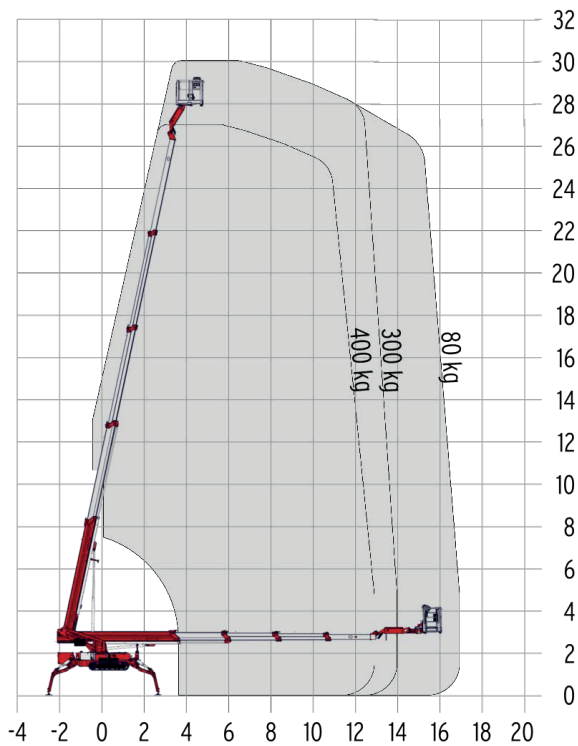

SPIN HOOGWERKER 30 M

Spin hoogwerker 30 m - MS 30/2 KV

technische fiche

zie achterkant

grafiek met korf

grafiek met hijshaak

Spin hoogwerker 30 m - MS 30/2 KV

<i>merk</i>	Teupen
<i>afmetingen</i>	7,50 x 1,58 x 1,98 m (zonder korf)
<i>gewicht</i>	4 500 kg
<i>laadvermogen korf</i>	300 kg (max. 3 pers.) 400 kg (max. 4 pers.)
<i>afmetingen korf</i>	extra grote korf: 2,00 x 0,80 x 1,10 m
<i>draaibare korf</i>	180°
<i>afstempeling</i>	2 zijden volledig: 5,60 m 1 zijde volledig en 2 zijden half: op aanvraag
<i>max. stempelkracht</i>	32 kN / 3 263 kg
<i>noodbediening</i>	elektrische pomp
<i>uitrusting korf</i>	stroomvoorziening 230V
<i>extra specificaties</i>	klimcapaciteit 30% demonteerbare korf korf kan vervangen worden door haak, hijscapaciteit max. 450 kg standaard korf beschikbaar: 1,20 x 0,80 x 1,10 m

Bediening van beneden dmv afstandsbediening, enkel wanneer de situatie dit toelaat