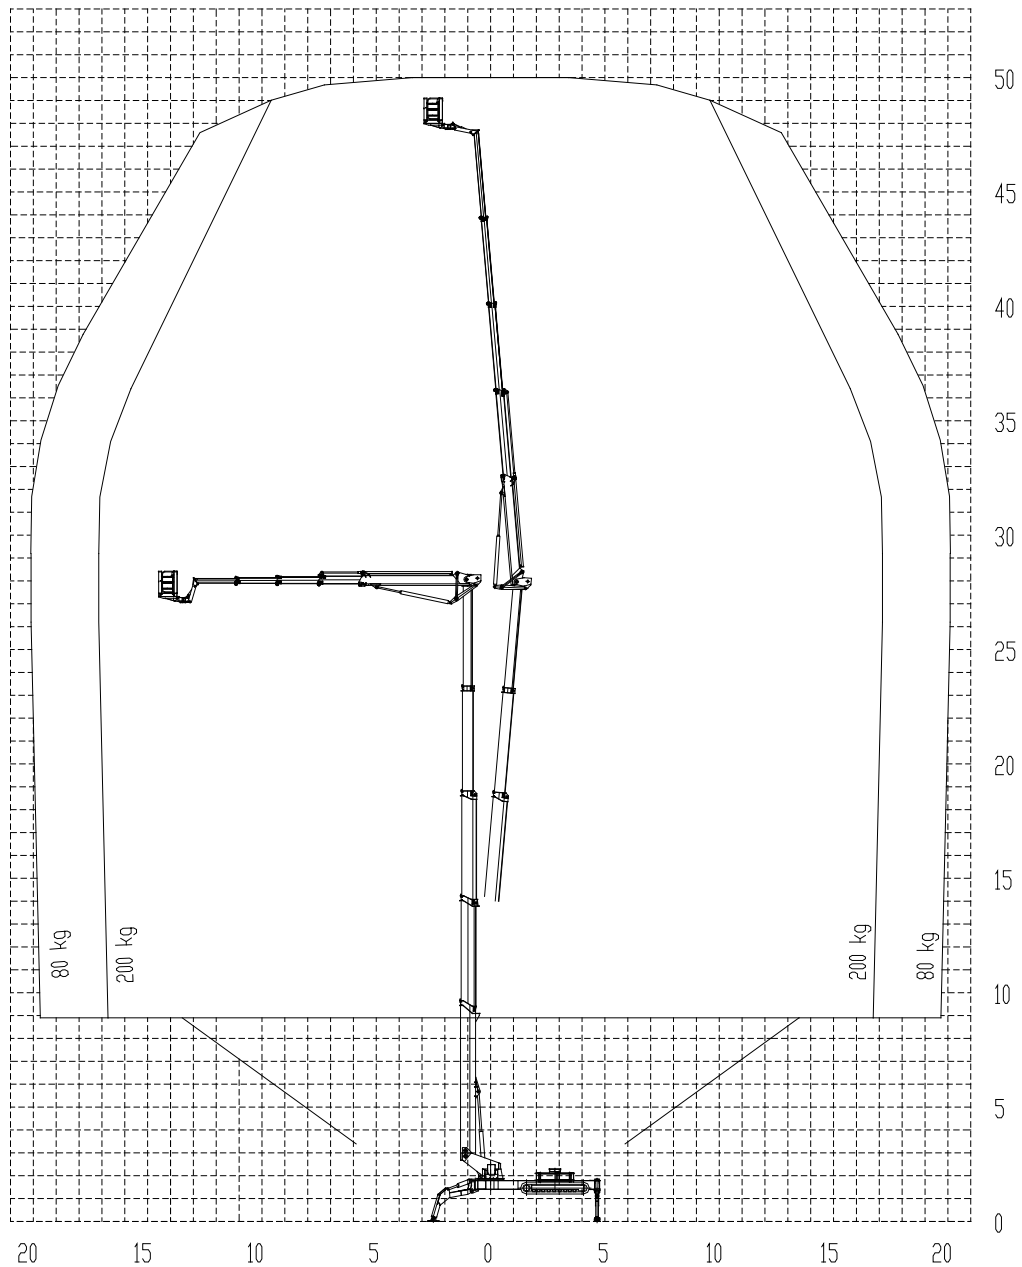

SPIN HOOGWERKER 50 M

Spin hoogwerker 50 m - MS 50/2 KTV

technische fiche

zie achterkant

Spin hoogwerker 50 m - MS 50/2 KTV

<i>merk</i>	Teupen
<i>afmetingen</i>	8,30 x 1,85 x 2,02 m (zonder korf)
<i>gewicht</i>	13 500 kg
<i>laadvermogen korf</i>	200 kg (max. 2 pers.) 80 kg (max. 1 pers.)
<i>afmetingen korf</i>	1,80 x 0,80 x 1,10 m
<i>draaibare korf</i>	180°
<i>afstempeling</i>	2 zijden volledig: 6,10 m 1 zijde volledig en 1 zijde half: op aanvraag
<i>max. stempelkracht</i>	81 kN / 8 260 kg
<i>noodbediening</i>	elektrische pomp
<i>uitrusting korf</i>	stroomvoorziening 230V korf kan gedemonteerd worden
<i>extra specificaties</i>	werkt ook op drijfkracht 400V/32A klimcapaciteit 30%

Bediening van beneden dmv afstandsbediening, enkel wanneer de situatie dit toelaat