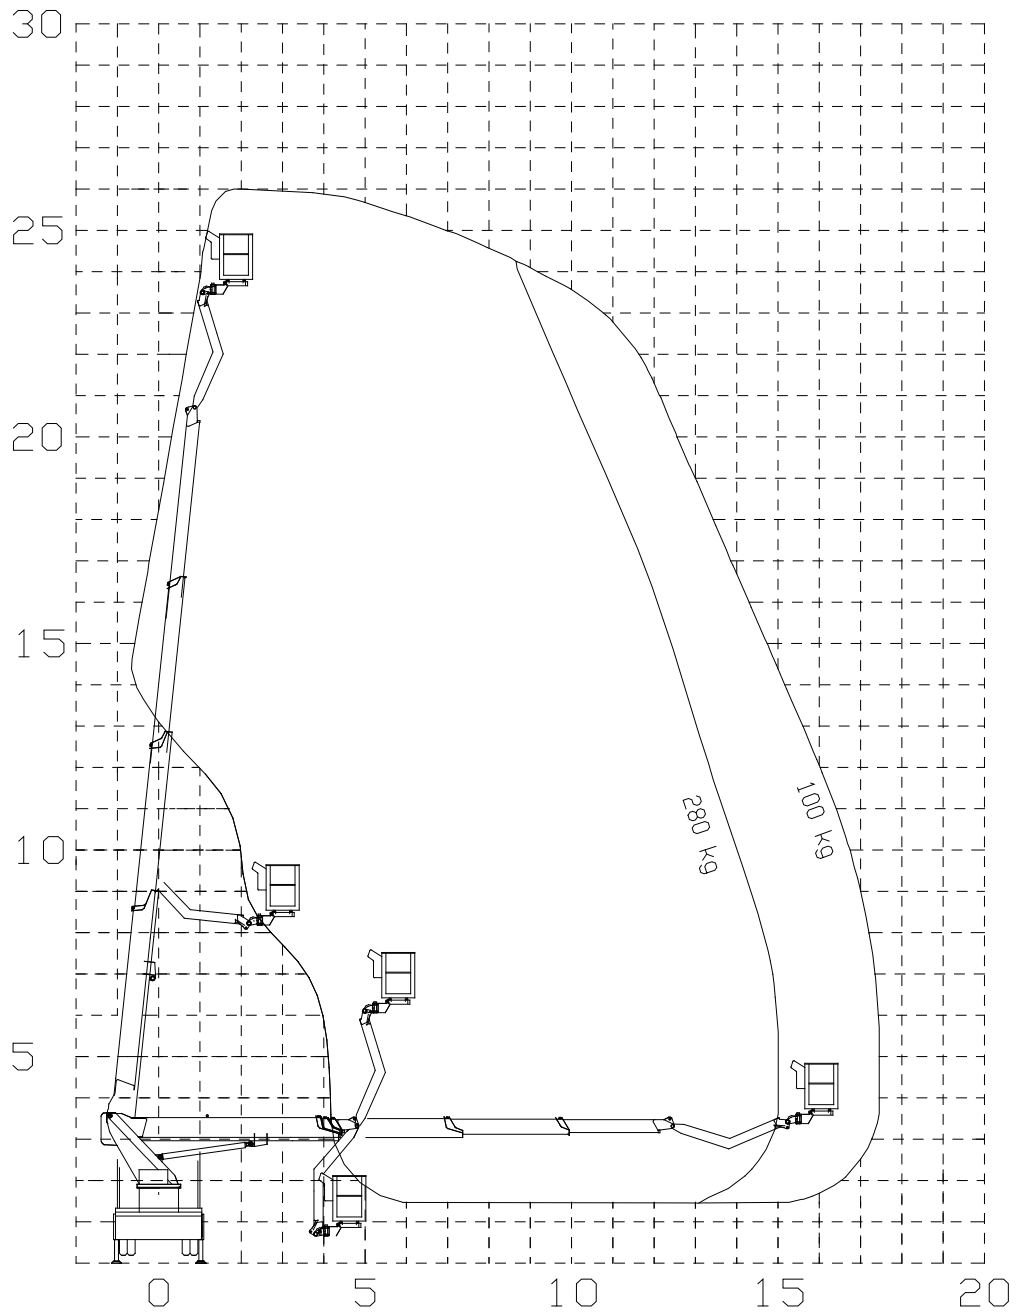

ÉLÉVATEUR SUR CAMION 26 m

Élévateur sur camion 26 m - MT 26 K

fiche technique

voir verso

Élévateur sur camion

26 m - MT 26 K

<i>marque</i>	Wumag
<i>dimensions</i>	8,40 x 2,50 x 3,40 m
<i>poids total</i>	13 500 kg
<i>capacité du panier</i>	280 kg (max. 3 pers.) 120 kg (max. 1 pers.)
<i>dimensions du panier</i>	1,60 x 0,80 x 1,10 m
<i>panier rotatif</i>	2 x 50°
<i>empattement</i>	2,50 m
<i>force d'estampage max.</i>	103 kN / 10 503 kg
<i>commande d'urgence</i>	pompe électrique
<i>équipement du panier</i>	alimentation électrique 230V commande parallèle