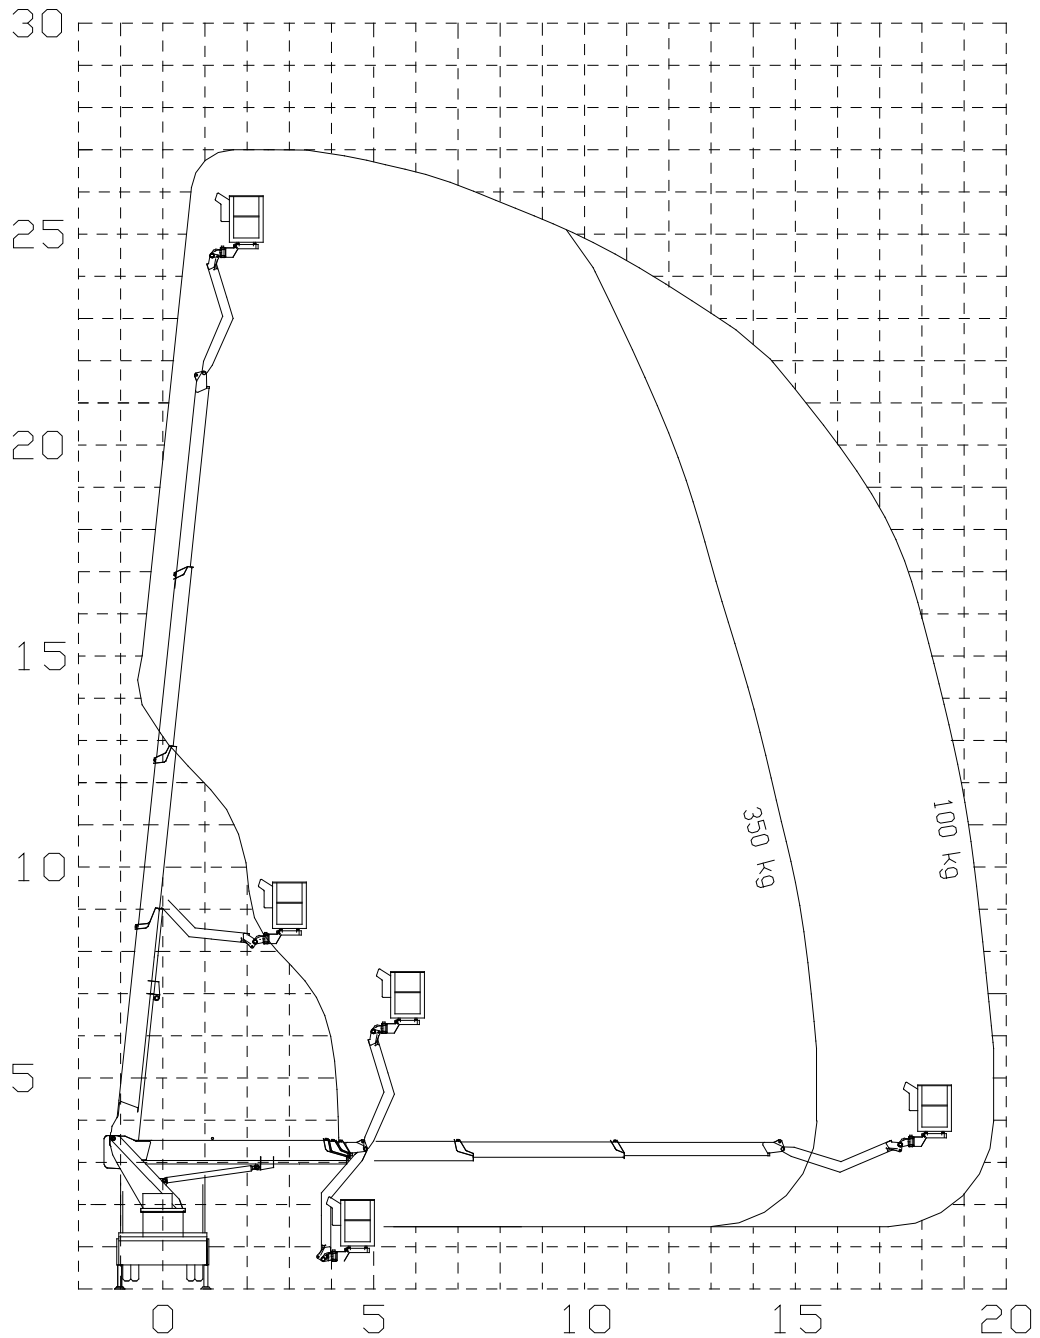

ÉLÉVATEUR SUR CAMION 27 M

Élévateur sur camion 27 m - MT 27 K

fiche technique

voir verso

Élévateur sur camion

27 m - MT 27 K

<i>marque</i>	Wumag
<i>dimensions</i>	8,33 x 2,50 x 3,47 m
<i>poids total</i>	14 500 kg
<i>capacité du panier</i>	350 kg (max. 3 pers.) 100 kg (max. 1 pers.)
<i>dimensions du panier</i>	1,60 x 0,80 x 1,10 m
<i>panier rotatif</i>	2 x 80°
<i>empattement</i>	2,50 m
<i>force d'estampage max.</i>	103 kN / 10 503 kg
<i>commande d'urgence</i>	pompe électrique
<i>équipement du panier</i>	alimentation électrique 230V panier isolé 1000V (option)