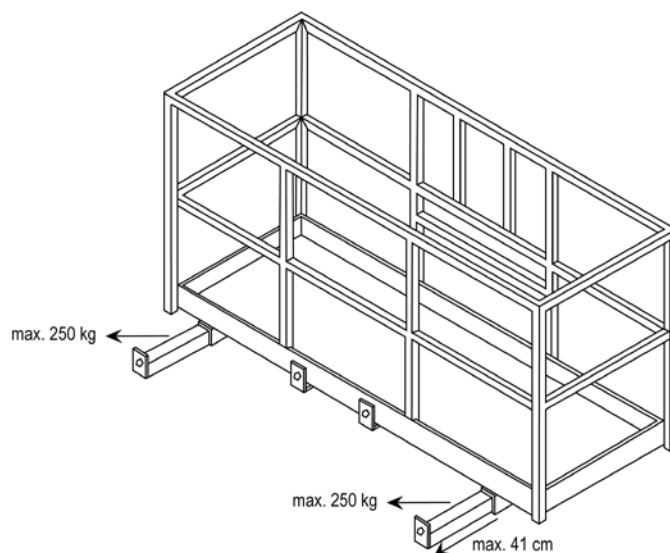

ÉLÉVATEUR SUR CAMION 45 M

Élévateur sur camion 45 m avec système powerlift - MT 45 KTV/M PL

fiche technique

voir verso

Élévateur sur camion

45 m avec système powerlift - MT 45 KTV/M PL

<i>marque</i>	Pagliario
<i>dimensions</i>	10,68 x 2,55 x 3,87 m
<i>poids total</i>	26 000 kg
<i>capacité du panier</i>	500 kg (max. 5 pers.) 300 kg (max. 3 pers.) 120 kg (max. 1 pers.)*
<i>dimensions du panier</i>	2,50 (à 3,90) x 0,90 x 1,10 m
<i>panier rotatif</i>	2 x 180°
<i>empattement</i>	entièrement des 2 côtés: 8,00 m variable: sur demande
<i>force d'estampage max.</i>	195 kN / 19 884 kg
<i>commande d'urgence</i>	pompe électrique hydraulique
<i>équipement du panier</i>	alimentation électrique 24V/230V/400V anémomètre système powerlift