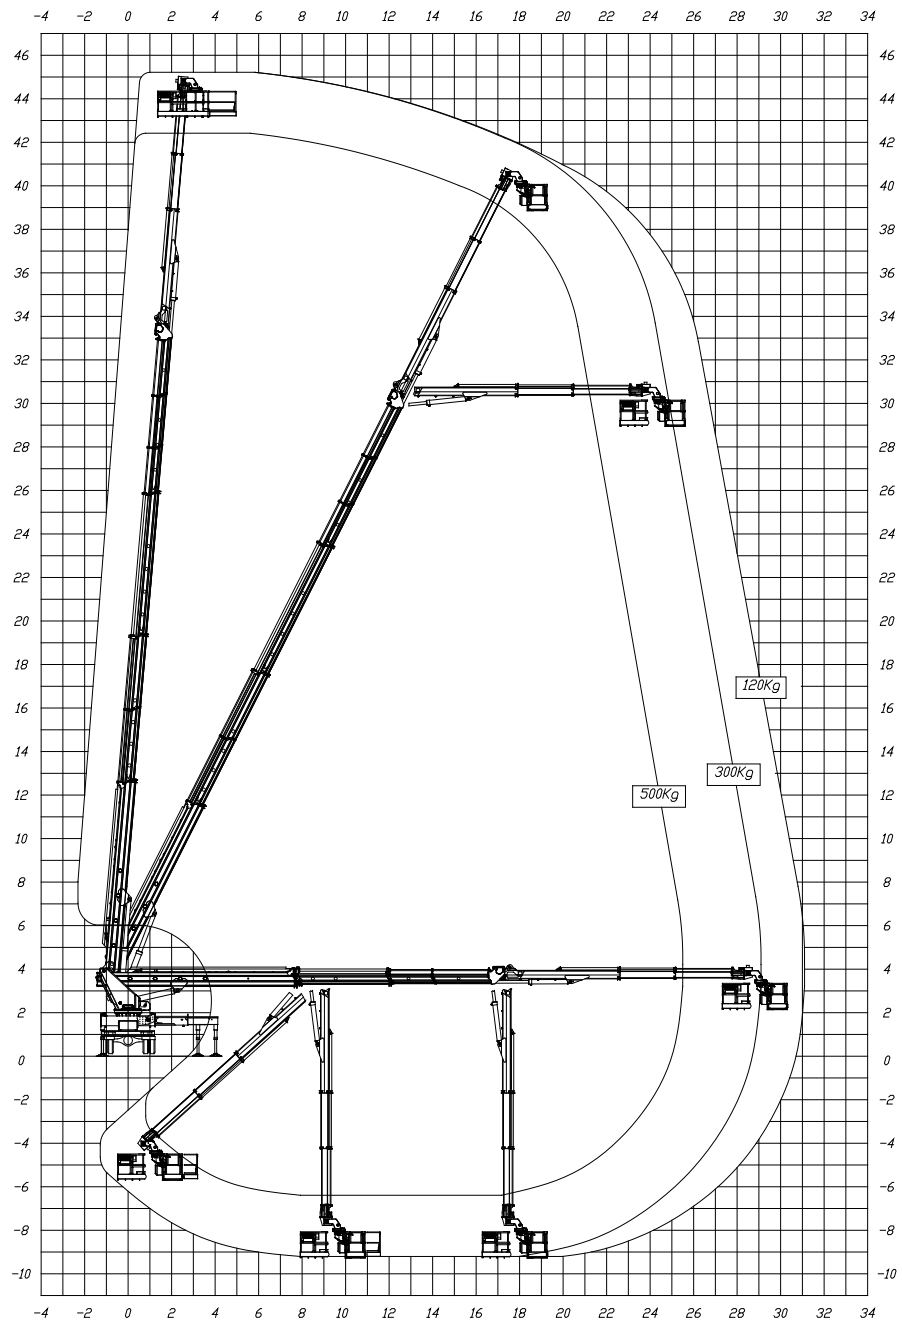

ÉLÉVATEUR SUR CAMION 45 M

Élévateur sur camion 45 m avec système powerlift - MT 45 KTV/M PL

fiche technique

voir verso

Élévateur sur camion

45 m avec système powerlift - MT 45 KTV/M PL

<i>marque</i>	Pagliario
<i>dimensions</i>	10,68 x 2,55 x 3,87 m
<i>poids total</i>	26 000 kg
<i>capacité du panier</i>	500 kg (max. 5 pers.) 300 kg (max. 3 pers.) 120 kg (max. 1 pers.)*
<i>dimensions du panier</i>	2,50 (à 3,90) x 0,90 x 1,10 m
<i>panier rotatif</i>	2 x 180°
<i>empattement</i>	entièrement des 2 côtés: 8,00 m variable: sur demande
<i>force d'estampage max.</i>	195 kN / 19 884 kg
<i>commande d'urgence</i>	pompe électrique hydraulique
<i>équipement du panier</i>	alimentation électrique 24V/230V/400V anémomètre système powerlift

Commande depuis le sol avec télécommande, si la situation le permet