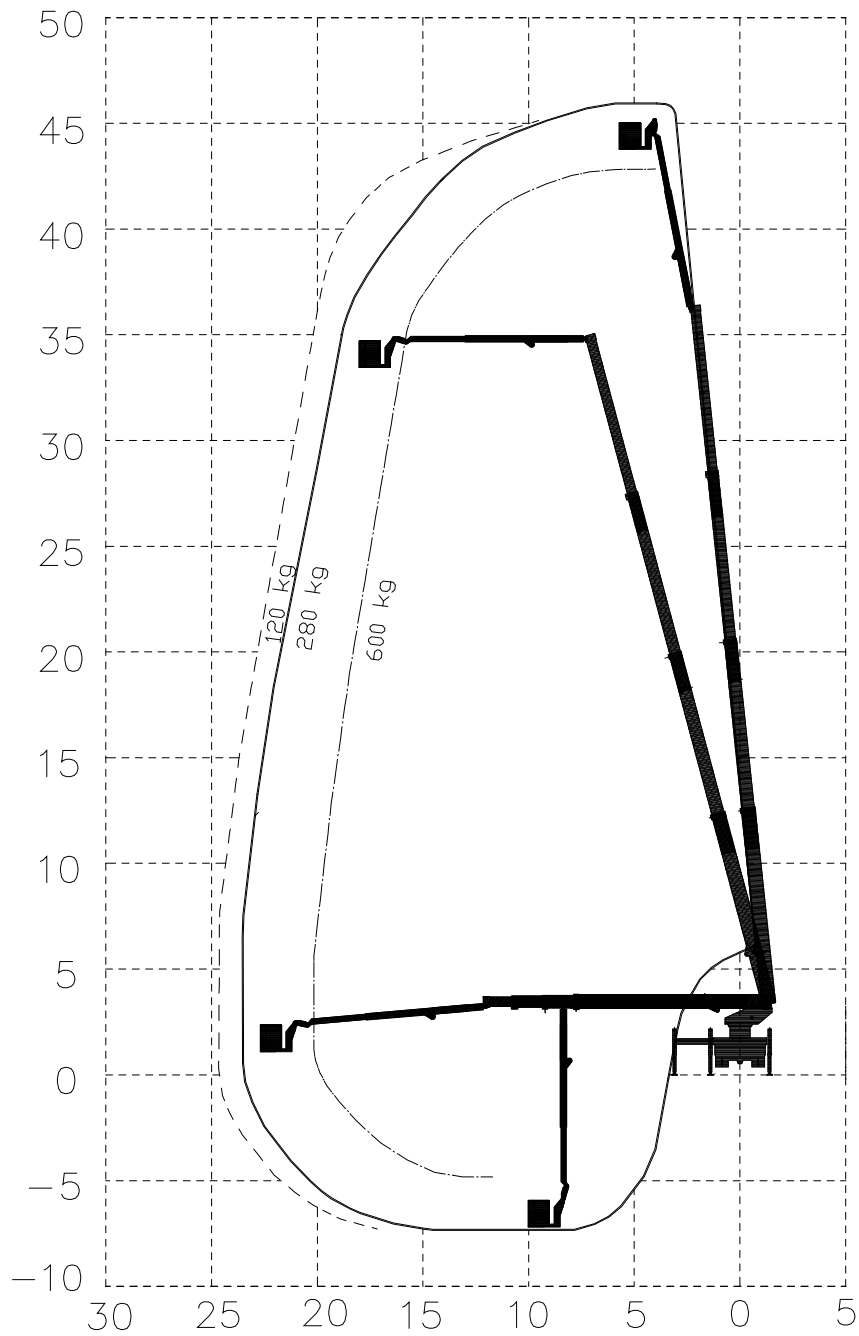

# ÉLÉVATEUR SUR CAMION 46 M

## Élévateur sur camion 46 m - MT 46 KTV

fiche technique

voir verso

## Élévateur sur camion 46 m - MT 46 KTV

---

<i>marque</i>	Bronto
<i>dimensions</i>	10,50 x 2,50 x 3,70 m
<i>poids total</i>	18 000 kg
<i>capacité du panier</i>	600 kg (max. 7 pers.) 280 kg (max. 3 pers.) 120 kg (max. 1 pers.)*
<i>dimensions du panier</i>	2,40 (à 3,70) x 1,05 x 1,10 m
<i>panier rotatif</i>	2 x 90°
<i>empattement</i>	entièrement des 2 côtés: 6,20 m entièrement d' 1 côté: 4,50 m variable: sur demande
<i>force d'estampage max.</i>	150 kN / 15 296 kg
<i>commande d'urgence</i>	pompe électrique
<i>équipement du panier</i>	générateur 230V anémomètre