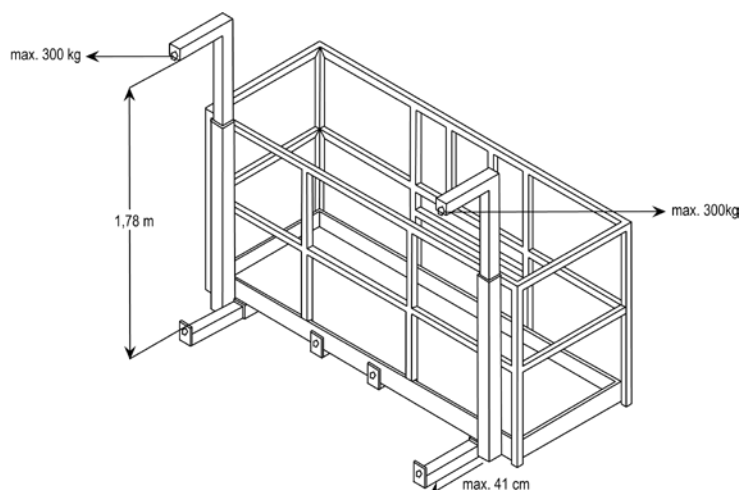

ÉLÉVATEUR SUR CAMION 48 M

Élévateur sur camion 48 m avec système powerlift - MT 48/3 KTV PL

fiche technique

voir verso

Élévateur sur camion

48 m avec système powerlift - MT 48/3 KTV PL

<i>marque</i>	Palfinger
<i>dimensions</i>	9,88 x 2,55 x 4,00 m
<i>poids total</i>	26 000 kg
<i>capacité du panier</i>	600 kg (max. 5 pers.) 320 kg (max. 3 pers.) 100 kg (max. 1 pers.)*
<i>dimensions du panier</i>	2,50 (à 3,90) x 1,10 x 1,10 m
<i>panier rotatif</i>	2 x 200°
<i>empattement</i>	entièrement des 2 côtés: 6,00 m variable: sur demande
<i>force d'estampage max.</i>	176 kN / 17 947 kg
<i>commande d'urgence</i>	pompe électrique hydraulique
<i>équipement du panier</i>	alimentation électrique 24V/230V/400V anémomètre système powerlift