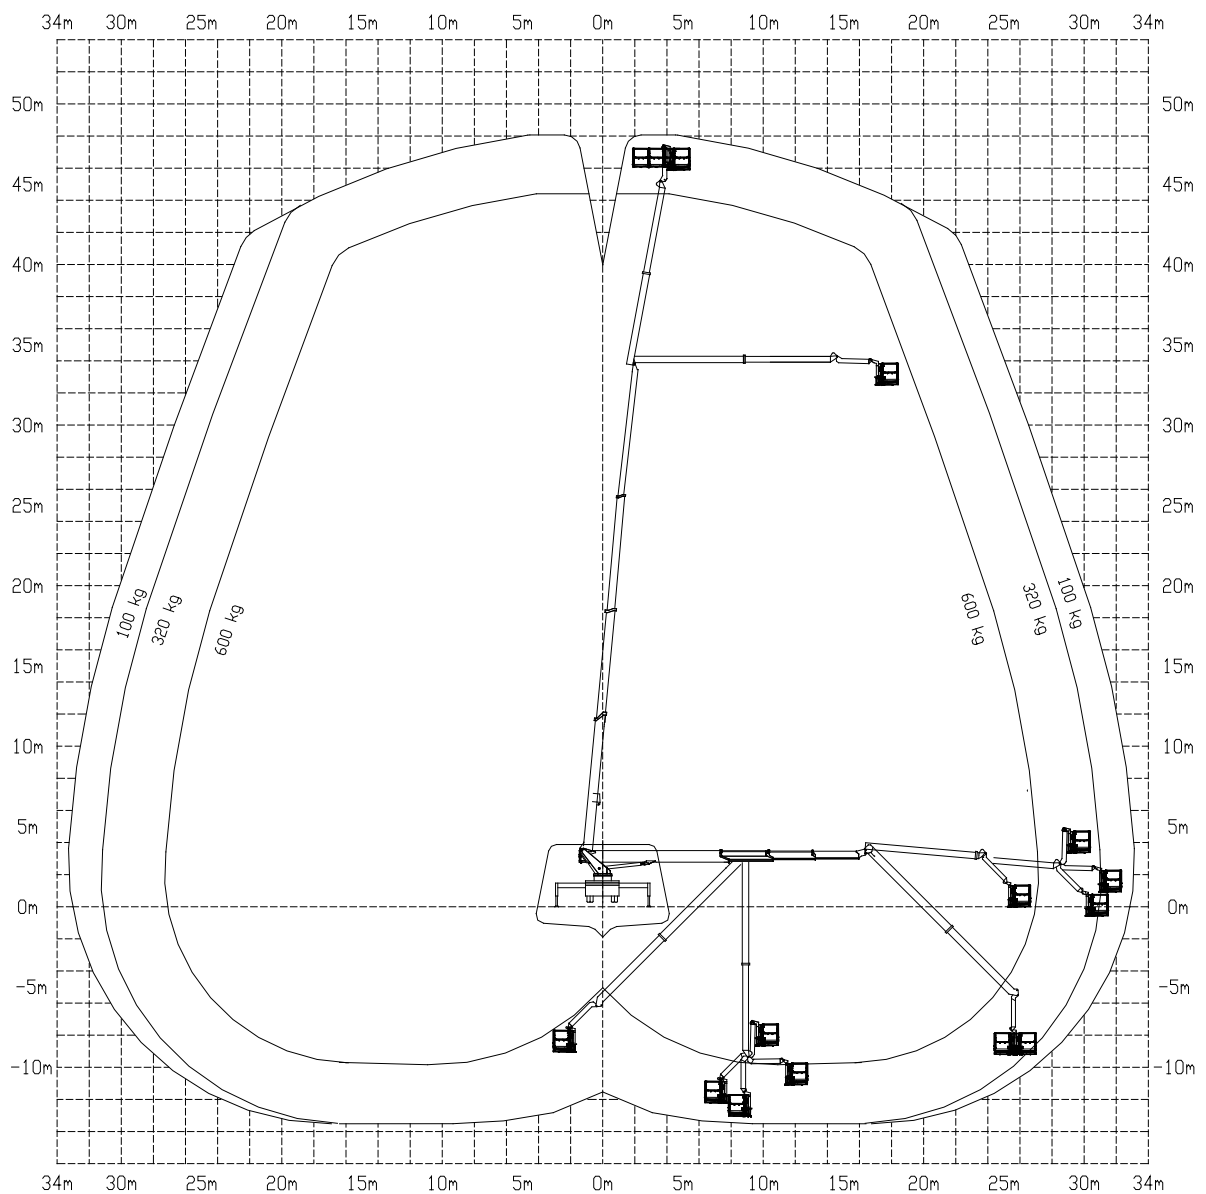

ÉLÉVATEUR SUR CAMION 48 M

Élévateur sur camion 48 m avec système powerlift - MT 48/3 KTV PL

fiche technique

voir verso

Élévateur sur camion

48 m avec système powerlift - MT 48/3 KTV PL

<i>marque</i>	Palfinger
<i>dimensions</i>	9,88 x 2,55 x 4,00 m
<i>poids total</i>	26 000 kg
<i>capacité du panier</i>	600 kg (max. 5 pers.) 320 kg (max. 3 pers.) 100 kg (max. 1 pers.)*
<i>dimensions du panier</i>	2,50 (à 3,90) x 1,10 x 1,10 m
<i>panier rotatif</i>	2 x 200°
<i>empattement</i>	entièrement des 2 côtés: 6,00 m variable: sur demande
<i>force d'estampage max.</i>	176 kN / 17 947 kg
<i>commande d'urgence</i>	pompe électrique hydraulique
<i>équipement du panier</i>	alimentation électrique 24V/230V/400V anémomètre système powerlift