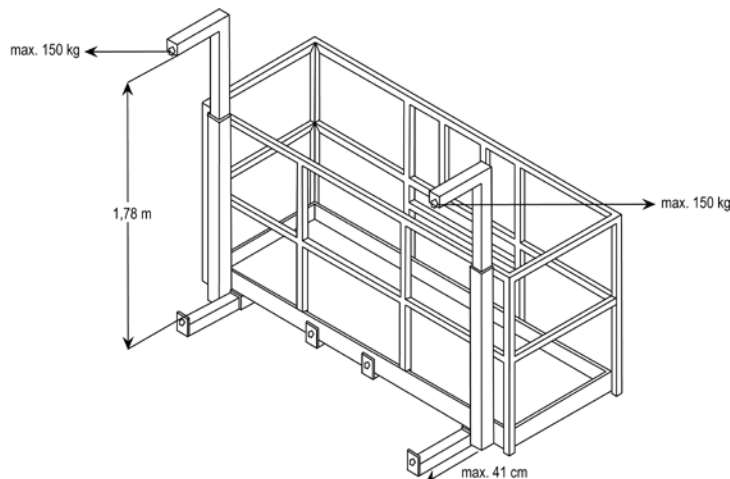

ÉLÉVATEUR SUR CAMION 56 M

Élévateur sur camion

56 m avec système powerlift - MT 56 KTV PL

fiche technique

voir verso

Élévateur sur camion

56 m avec système powerlift - MT 56 KTV PL

<i>marque</i>	Bronto
<i>dimensions</i>	11,97 x 2,55 x 3,77 m
<i>poids total</i>	26 000 kg
<i>capacité du panier</i>	600 kg (max. 5 pers.) 360 kg (max. 3 pers.) 120 kg (max. 1 pers.)*
<i>dimensions du panier</i>	2,50 (à 3,70) x 0,90 x 1,10 m
<i>panier rotatif</i>	2 x 200°
<i>force d'estampage max.</i>	entièrement des 2 côtés: 9,00 m variable: sur demande
<i>force d'estampage max.</i>	190 kN / 19 374 kg
<i>commande d'urgence</i>	pompe électrique hydraulique
<i>équipement du panier</i>	alimentation électrique 24V/230V/400V anémomètre système powerlift