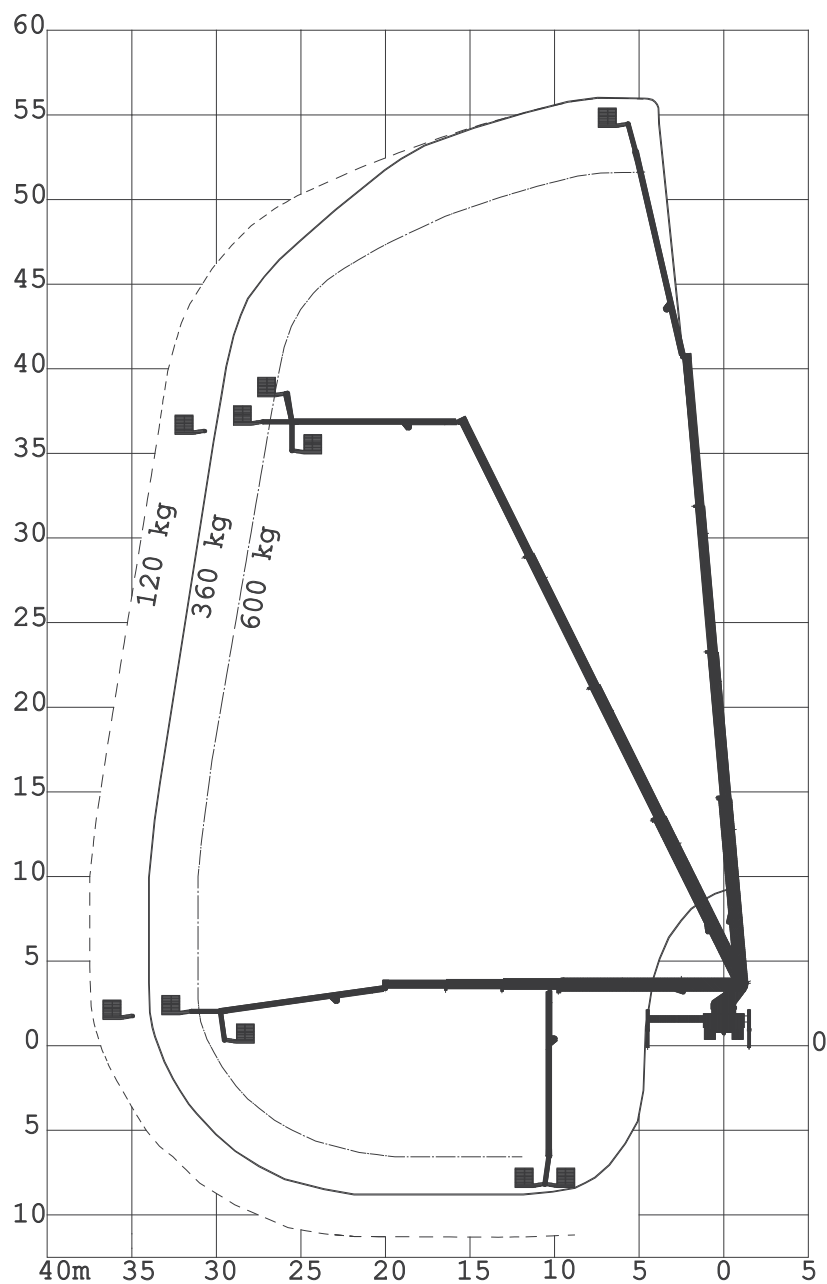

ÉLÉVATEUR SUR CAMION 56 M

Élévateur sur camion

56 m avec système powerlift - MT 56 KTV PL

fiche technique

voir verso

Élévateur sur camion

56 m avec système powerlift - MT 56 KTV PL

<i>marque</i>	Bronto
<i>dimensions</i>	11,97 x 2,55 x 3,77 m
<i>poids total</i>	26 000 kg
<i>capacité du panier</i>	600 kg (max. 5 pers.) 360 kg (max. 3 pers.) 120 kg (max. 1 pers.)*
<i>dimensions du panier</i>	2,50 (à 3,70) x 0,90 x 1,10 m
<i>panier rotatif</i>	2 x 200°
<i>force d'estampage max.</i>	entièrement des 2 côtés: 9,00 m variable: sur demande
<i>force d'estampage max.</i>	190 kN / 19 374 kg
<i>commande d'urgence</i>	pompe électrique hydraulique
<i>équipement du panier</i>	alimentation électrique 24V/230V/400V anémomètre système powerlift