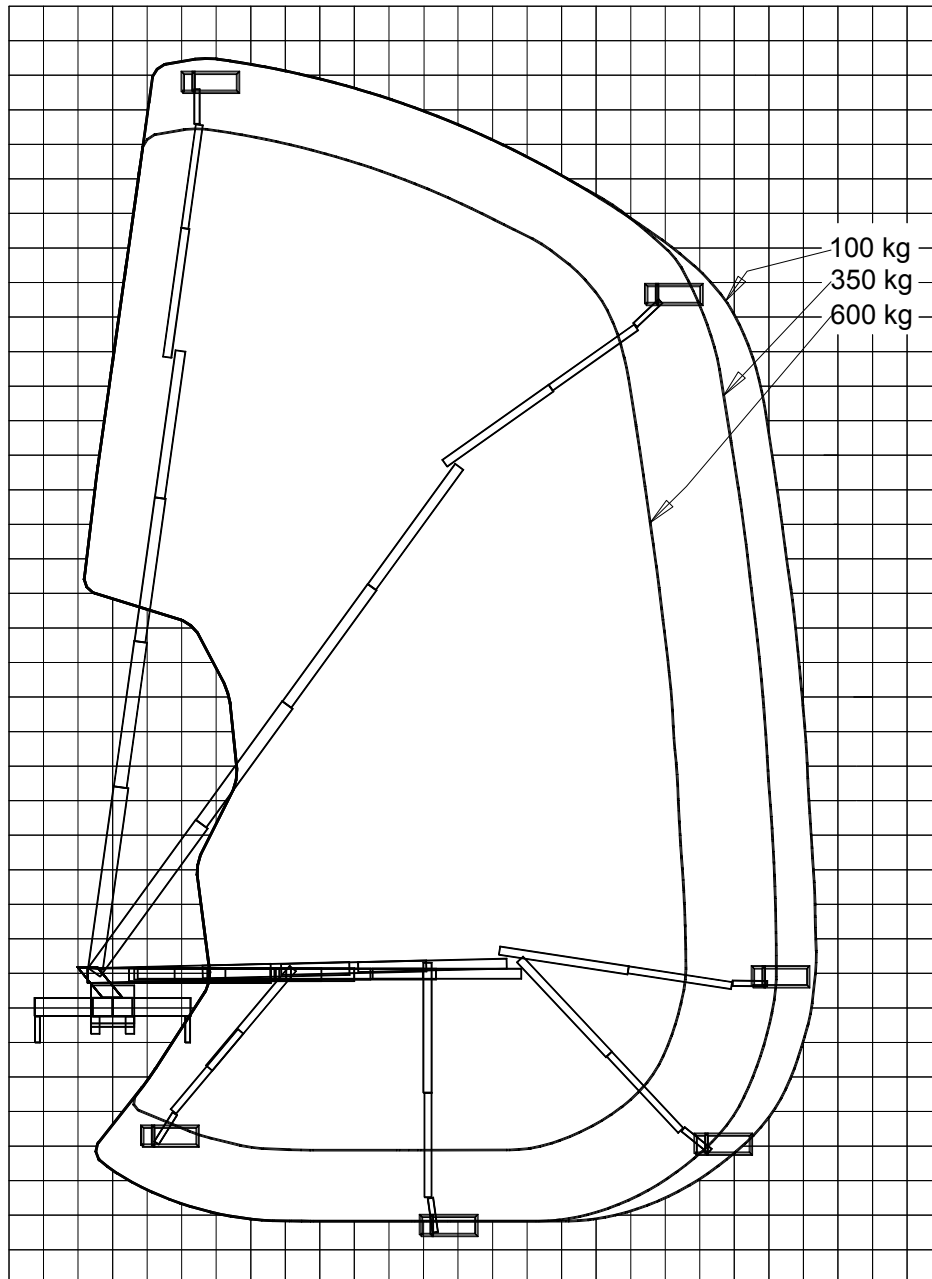

ÉLÉVATEUR SUR CAMION 57 M

Élévateur sur camion

57 m avec système powerlift - MT 57 KTV/R PL

fiche technique

voir verso

Élévateur sur camion

57 m avec système powerlift - MT 57 KTV/R PL

<i>marque</i>	Ruthmann
<i>dimensions</i>	11,95 x 2,55 x 3,99 m
<i>poids total</i>	28 000 kg
<i>capacité du panier</i>	600 kg (max. 5 pers.) 320 kg (max. 3 pers.) 100 kg (max. 1 pers.)*
<i>dimensions du panier</i>	2,37 (à 3,77) x 1,07 x 1,10 m
<i>panier rotatif</i>	2 x 220°
<i>empattement</i>	entièrement des 2 côtés: 8,25 m variable: sur demande
<i>force d'estampage max.</i>	290 kN / 29 562 kg
<i>commande d'urgence</i>	pompe électrique
<i>équipement du panier</i>	alimentation électrique 24V/230V/400V anémomètre générateur à entraînement hydraulique 230V/4KVA système powerlift