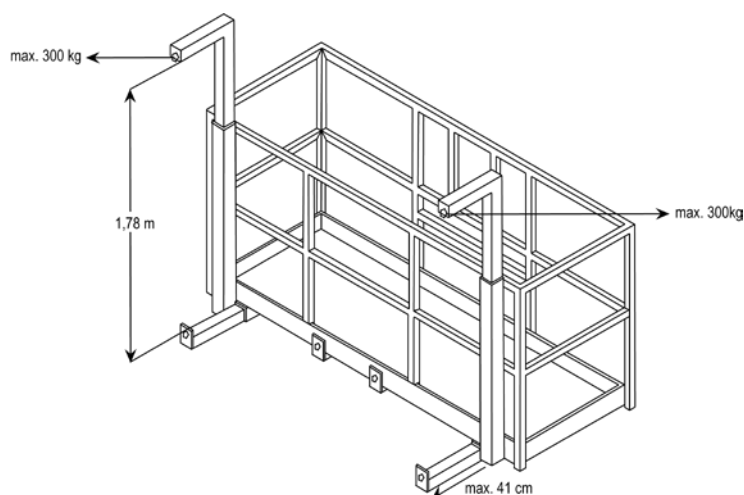

ÉLÉVATEUR SUR CAMION 57 M

Élévateur sur camion

57 m avec système powerlift - MT 57 KTV/R PL

fiche technique

voir verso

Élévateur sur camion

57 m avec système powerlift - MT 57 KTV/R PL

<i>marque</i>	Ruthmann
<i>dimensions</i>	11,95 x 2,55 x 3,99 m
<i>poids total</i>	28 000 kg
<i>capacité du panier</i>	600 kg (max. 5 pers.) 320 kg (max. 3 pers.) 100 kg (max. 1 pers.)*
<i>dimensions du panier</i>	2,37 (à 3,77) x 1,07 x 1,10 m
<i>panier rotatif</i>	2 x 220°
<i>empattement</i>	entièrement des 2 côtés: 8,25 m variable: sur demande
<i>force d'estampage max.</i>	290 kN / 29 562 kg
<i>commande d'urgence</i>	pompe électrique
<i>équipement du panier</i>	alimentation électrique 24V/230V/400V anémomètre générateur à entraînement hydraulique 230V/4KVA système powerlift