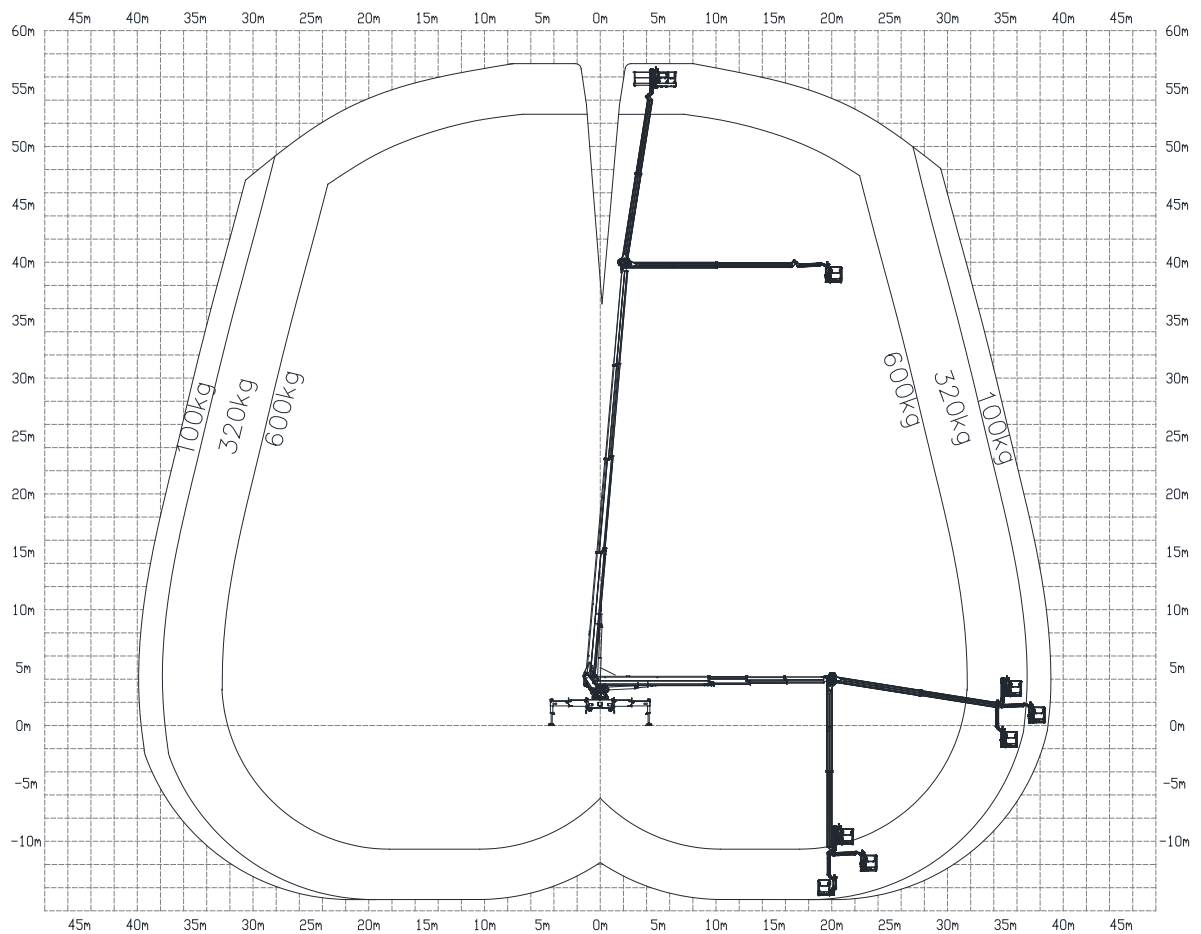

ÉLÉVATEUR SUR CAMION 57 M

Élévateur sur camion 57 m avec système powerlift - MT 57 KTV PL

fiche technique

voir verso

Élévateur sur camion

57 m avec système powerlift - MT 57 KTV PL

<i>marque</i>	Palfinger
<i>dimensions</i>	11,95 x 2,55 x 4,00 m
<i>poids total</i>	26 000 kg
<i>capacité du panier</i>	600 kg (max. 5 pers.) 320 kg (max. 3 pers.) 100 kg (max. 1 pers.)*
<i>dimensions du panier</i>	2,50 (à 3,90) x 1,10 x 1,10 m
<i>panier rotatif</i>	2 x 200°
<i>empattement</i>	entièrement des 2 côtés: 8,40 m variable: sur demande
<i>force d'estampage max.</i>	250 kN / 25 493 kg
<i>commande d'urgence</i>	pompe électrique hydraulique
<i>équipement du panier</i>	alimentation électrique 24V/230V/400V anémomètre système powerlift