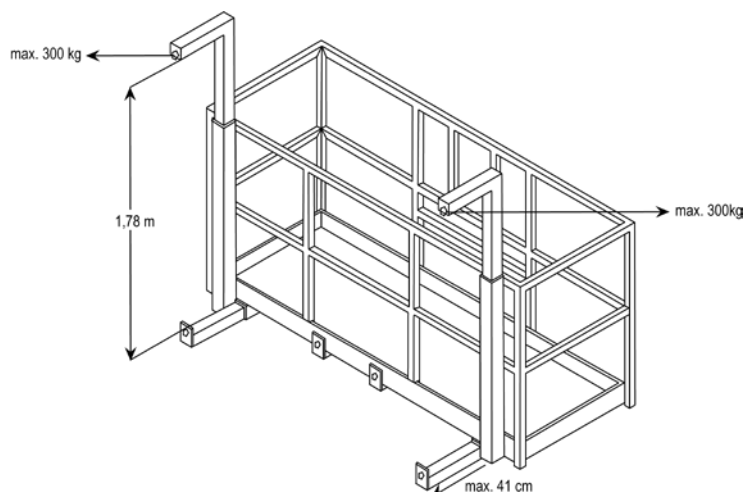

ÉLÉVATEUR SUR CAMION 57 M

Élévateur sur camion 57 m avec système powerlift - MT 57 KTV PL

fiche technique

voir verso

Élévateur sur camion

57 m avec système powerlift - MT 57 KTV PL

<i>marque</i>	Palfinger
<i>dimensions</i>	11,95 x 2,55 x 4,00 m
<i>poids total</i>	26 000 kg
<i>capacité du panier</i>	600 kg (max. 5 pers.) 320 kg (max. 3 pers.) 100 kg (max. 1 pers.)*
<i>dimensions du panier</i>	2,50 (à 3,90) x 1,10 x 1,10 m
<i>panier rotatif</i>	2 x 200°
<i>empattement</i>	entièrement des 2 côtés: 8,40 m variable: sur demande
<i>force d'estampage max.</i>	250 kN / 25 493 kg
<i>commande d'urgence</i>	pompe électrique hydraulique
<i>équipement du panier</i>	alimentation électrique 24V/230V/400V anémomètre système powerlift