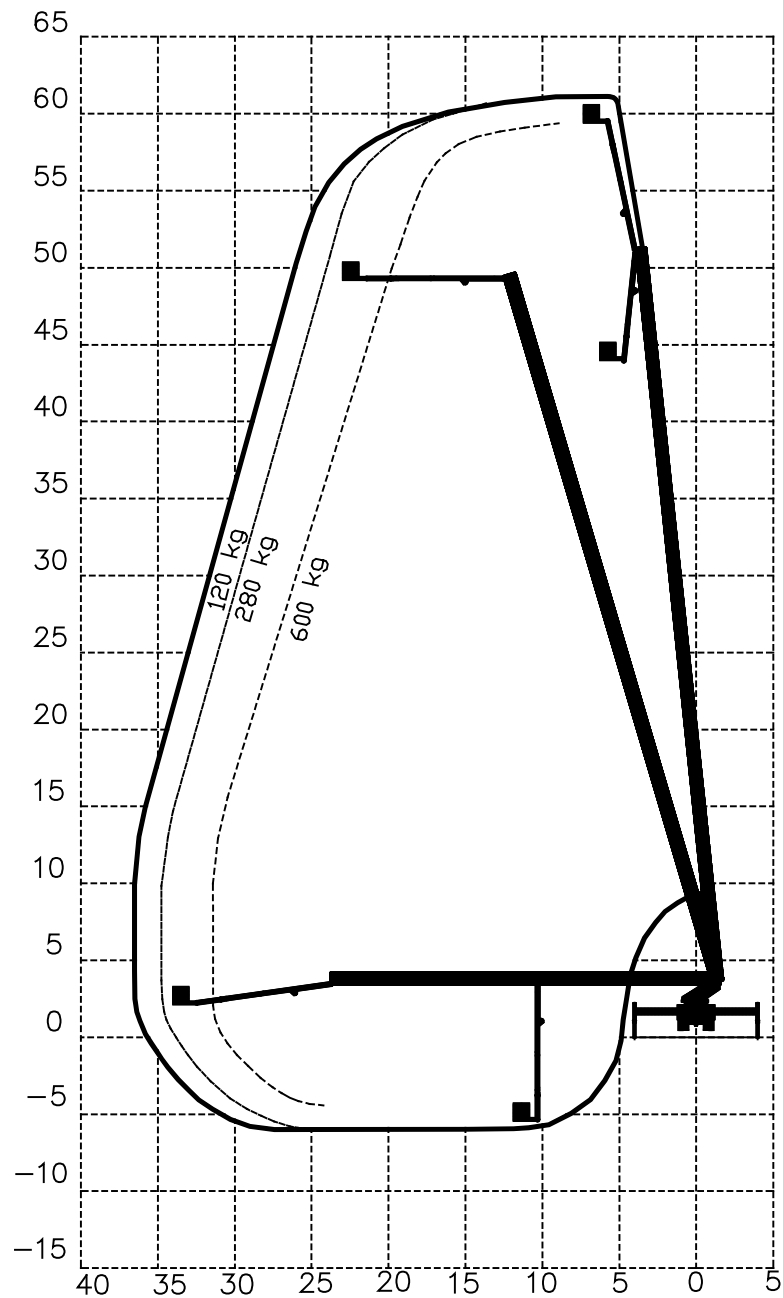

# HOOGWERKER OP VRACHTWAGEN 61 M

## Hoogwerker op vrachtwagen 61 m - MT 61 KTV

*technische fiche*

zie achterkant

## Hoogwerker op vrachtwagen 61 m - MT 61 KTV

---

<i>merk</i>	Bronto
<i>afmetingen</i>	12,07 x 2,50 x 4,00 m
<i>totaal gewicht</i>	32 000 kg
<i>laadvermogen korf</i>	600 kg (max. 7 pers., max. 59 m werkhoogte) 280 kg (max. 3 pers.) 120 kg (max. 1 pers.)
<i>afmetingen korf</i>	2,40 (tot 3,70) x 1,05 x 1,10 m
<i>draaibare korf</i>	2 x 90°
<i>afstempeling</i>	2 zijden: 8,00 m 1 zijde: 5,60 m variabel (min. 3,20 m): op aanvraag
<i>max. stempelkracht</i>	230 kN / 23 453 kg
<i>noodbediening</i>	elektrische pomp
<i>uitrusting korf</i>	generator 230V windmeter