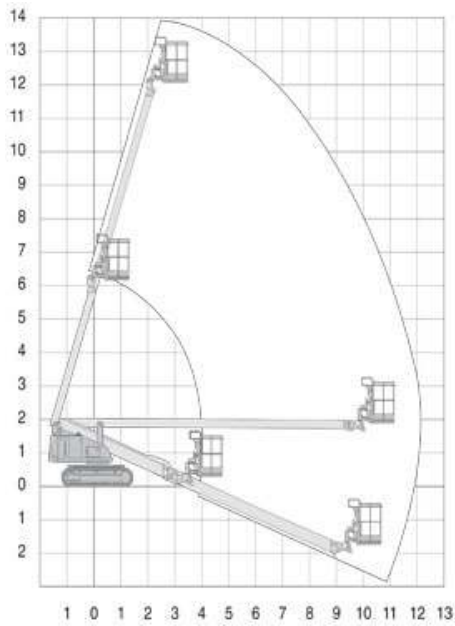

**SR12B****Technische specificaties**

Platformhoogte	12,10 m	Lengte	6,33 m
Werkhoogte	14,00 m	Breedte	2,30 m
Max. reikwijdte	10,60 m	Wielbasis	2,04 m
Max. belasting	250 kg	Bodemvrijheid	0,31 m
Platformlengte	1,80 m	Snelheid	1,5/0,9 km/u
Platformbreedte	0,75 m	Aandrijving	diesel
Max schiefstand	3°	Max. hellingshoek	58%
Generator	ja	Gewicht	7.650 kg
220 V aansluiting	nee	Gebruik	buiten
Zwenkbereik	360°	Max. aantal personen	2
Doorrijhoogte	1,99 m	Banden	volrups