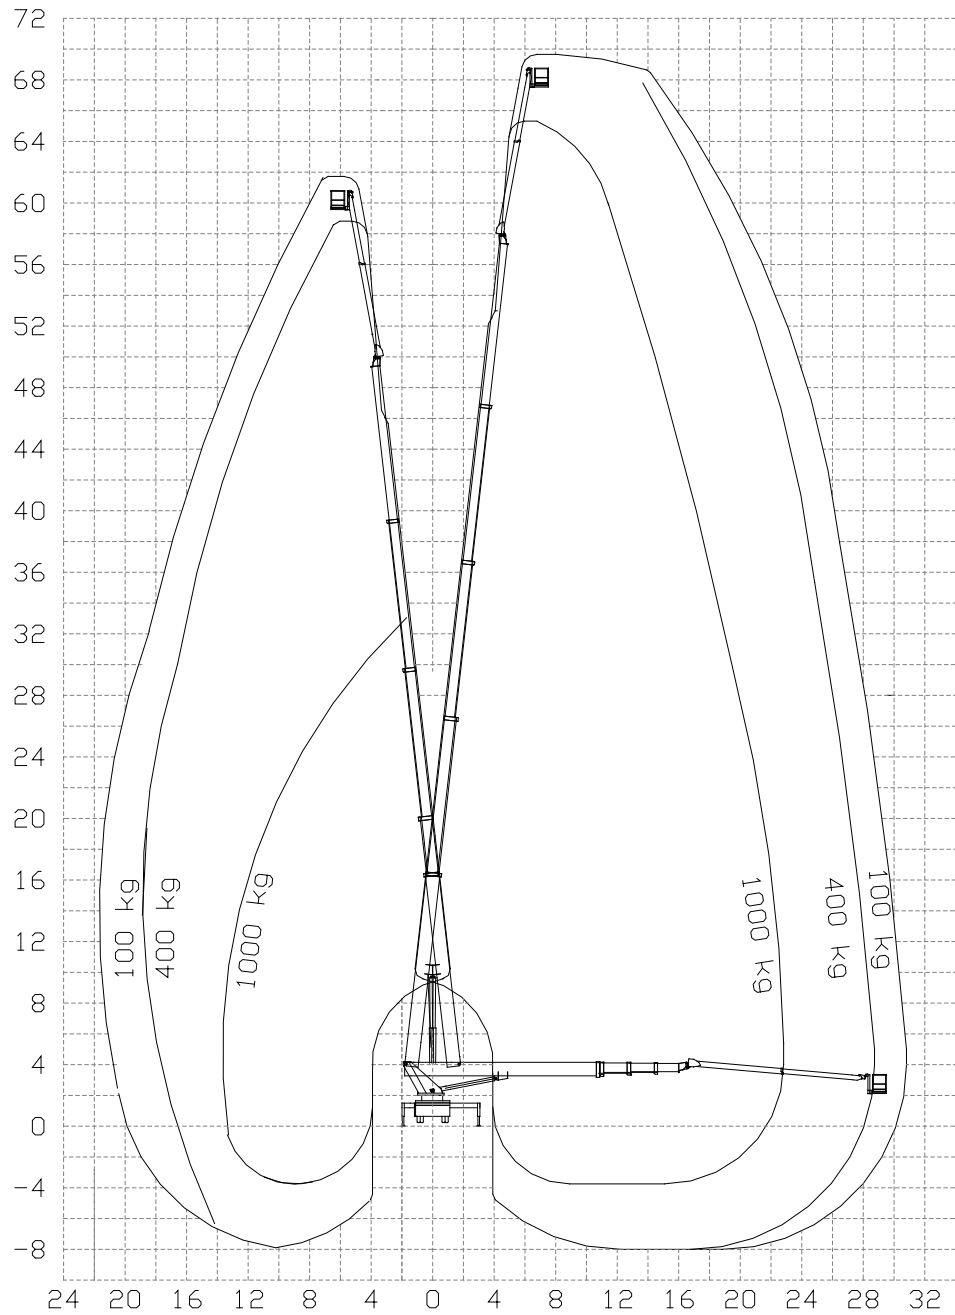

Élévateur sur camion 70 m - MT 70 KTV

fiche technique

cf. verso

Élévateur sur camion

70 m - MT 70 KTV

<i>dimensions</i>	14,20 x 2,55 x 4,00 m
<i>poids total</i>	32 000 kg
<i>hauteur plateforme</i>	68,00 m
<i>capacité du panier</i>	1 000 kg (max. 10 pers., max. 65 m hauteur de travail) 400 kg (max. 4 pers.) 100 kg (max. 1 pers.)
<i>dimensions du panier</i>	2,40 (à 3,80) x 0,90 x 1,15 m
<i>panier rotatif</i>	2 x 80°
<i>empattement</i>	complètement des 2 côtés: 7,47 m complètement d'un côté et à moitié de l'autre côté : 6,17 m 2 côtés à moitié: 5,35 m
<i>commande de secours</i>	pompe électrique
<i>équipement du panier</i>	générateur d'électricité 230V