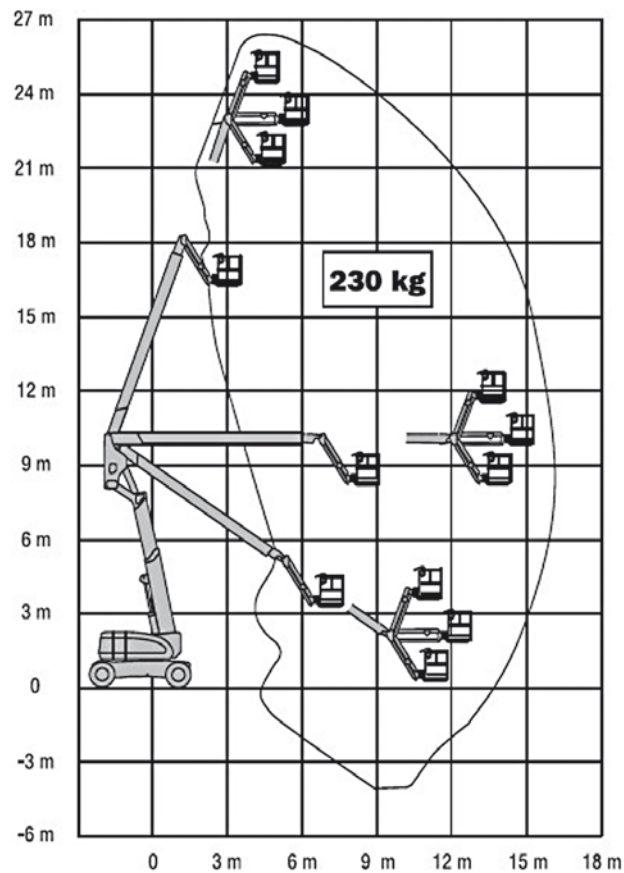

ZELFRIJDENDE HOOGWERKER 26 M

Kniktelescopische hoogwerker diesel - 800AJ

<i>werkhoogte</i>	26,00 m
<i>laadvermogen korf</i>	230 kg
<i>breedte</i>	2,44 m
<i>knikhoogte</i>	9,70 m
<i>reikwijdte</i>	15,70 m
<i>extra</i>	aandrijving 4 x 4 klaparm pendelas