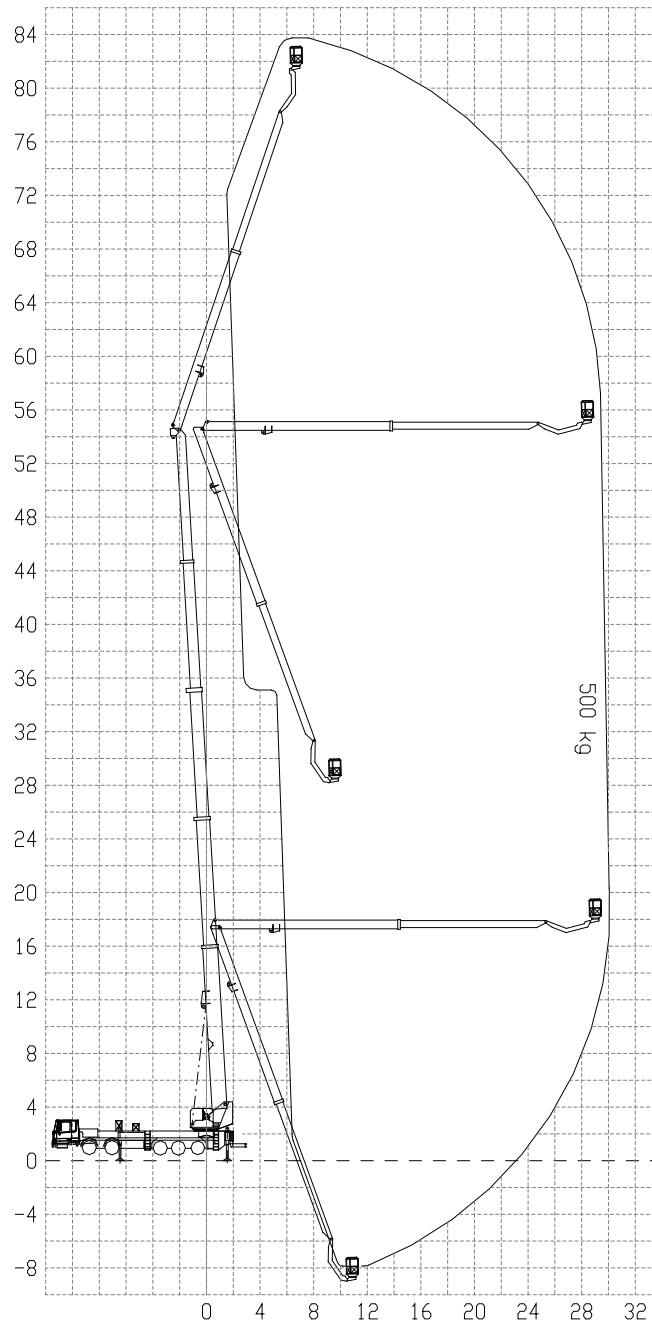

HOOGWERKER 84 M

Hoogwerker op vrachtwagen 84 m - MT 84 KTV

technische fiche

zie achterkant

www.maeshoogwerkers.com

BE +32 (0)3 484 62 62
NL +31 (0)180 49 95 75
FR +33 (0)327 92 91 92

www.montaco.be

+32 (0)11 45 25 01

For reference only