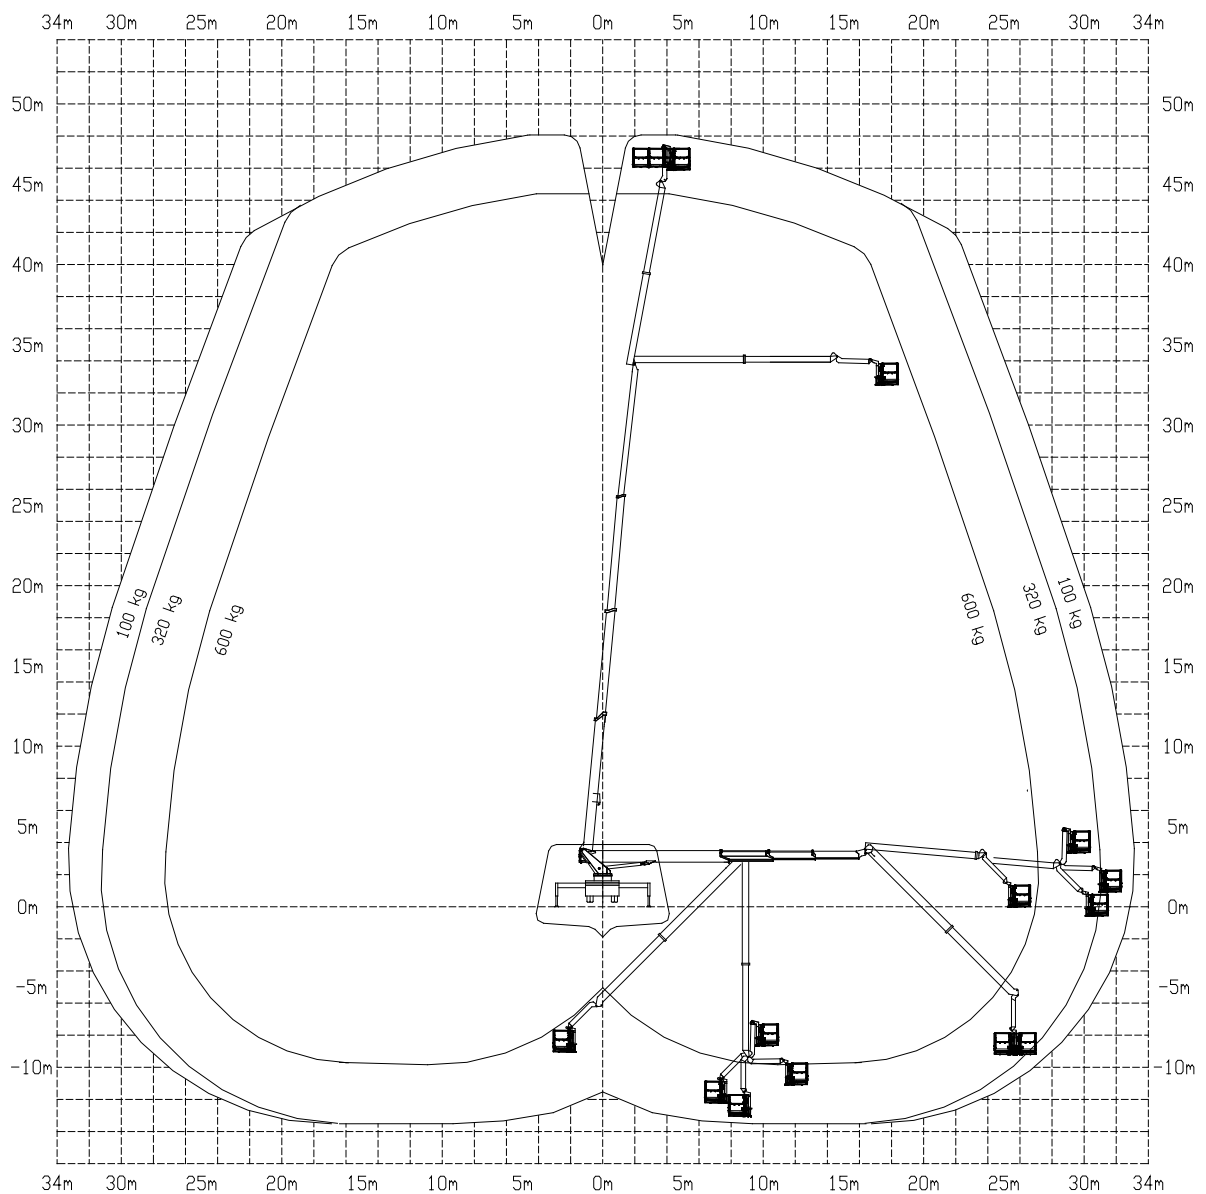

HOOGWERKER OP VRACHTWAGEN 48 M

Hoogwerker op vrachtwagen 48 m met Powerlift Systeem - MT 48/3 KTV

technische fiche zie achterkant

* 100kg : Bediening van beneden dmv afstandsbediening, enkel wanneer de situatie dit toelaat

Hoogwerker op vrachtwagen 48 m met Powerlift Systeem - MT 48/3 KTV

<i>afmetingen</i>	9,88 x 2,55 x 4,00 m
<i>totaal gewicht</i>	26 000 kg
<i>vloerhoogte</i>	46,00 m
<i>laadvermogen korf</i>	600 kg (max. 5 pers.) 320 kg (max. 3 pers.) 100 kg (max. 1 pers.)*
<i>afmetingen korf</i>	2,50 (tot 3,90) x 1,10 x 1,10 m
<i>draaibare korf</i>	2 x 200°
<i>afstempeling</i>	2 zijden volledig: 6,00 m variabel: op aanvraag
<i>noodbediening</i>	elektrische pomp hydraulisch
<i>uitrusting korf</i>	stroomvoorziening 24V/230V/380V windmeter powerlift systeem: 600 kg (300 kg enkel)