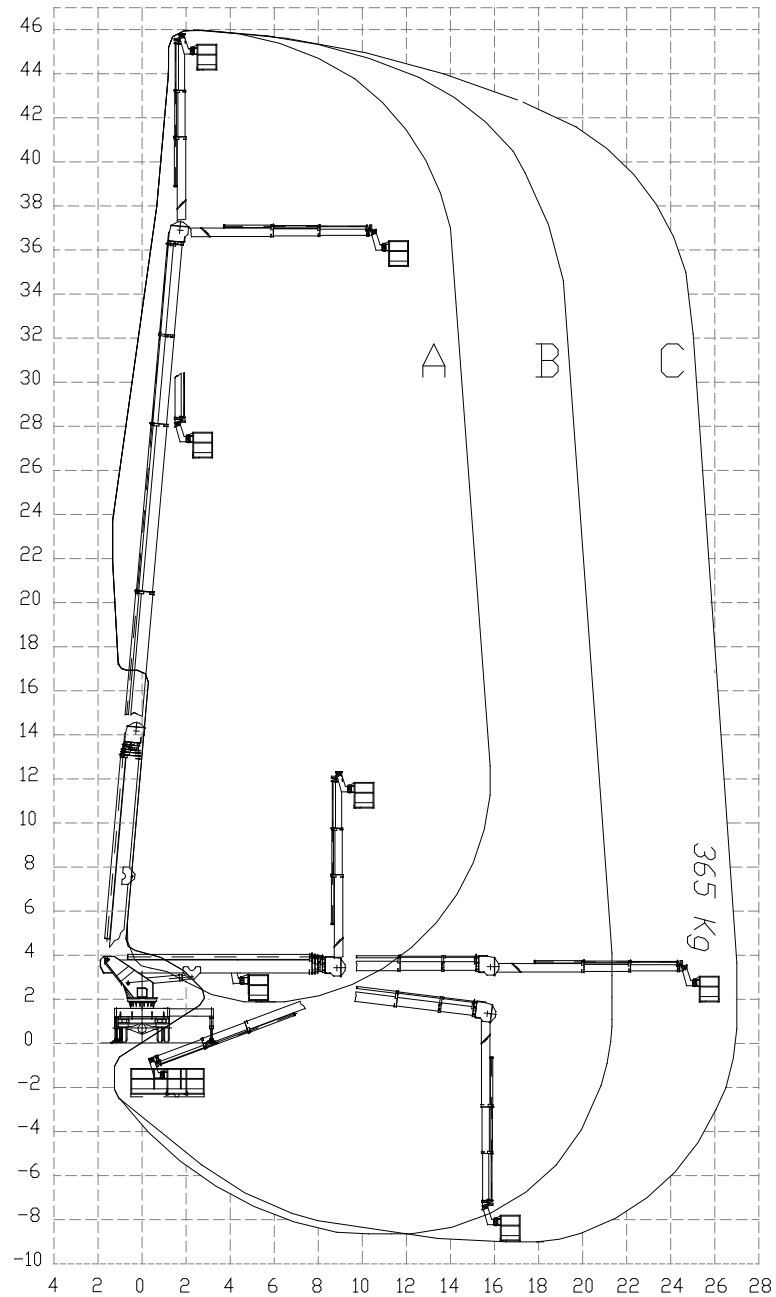

HOOGWERKER 46 M

Hoogwerker op vrachtwagen 46 m - MT 46/4 KTV

technische fiche

zie achterkant

www.maeshoogwerkers.com

BE +32 (0)3 484 62 62
NL +31 (0)180 49 95 75
FR +33 (0)327 92 91 92

www.montaco.be

+32 (0)11 45 25 01

For reference only

Hoogwerker op vrachtwagen

46 m - MT 46/4 KTV

<i>afmetingen</i>	11,32 x 2,50 x 4,00 m
<i>totaal gewicht</i>	32 000 kg
<i>vloerhoogte</i>	44,50 m
<i>laadvermogen korf</i>	365 kg (max. 3 pers.)
<i>afmetingen korf</i>	2,50 (tot 3,60) x 0,90 x 1,10 m
<i>draaibare korf</i>	2 x 80°
<i>afstempeling</i>	A → recht afstempelen: 2,50 m B → 1 zijde half: 3,42 m C → 1 zijde volledig: 4,55 m C → 2 zijden volledig: 6,30 m (A, B → draaitoren zwenkt buiten chassis)
<i>noodbediening</i>	elektrische pomp
<i>uitrusting korf</i>	stroomvoorziening 230V