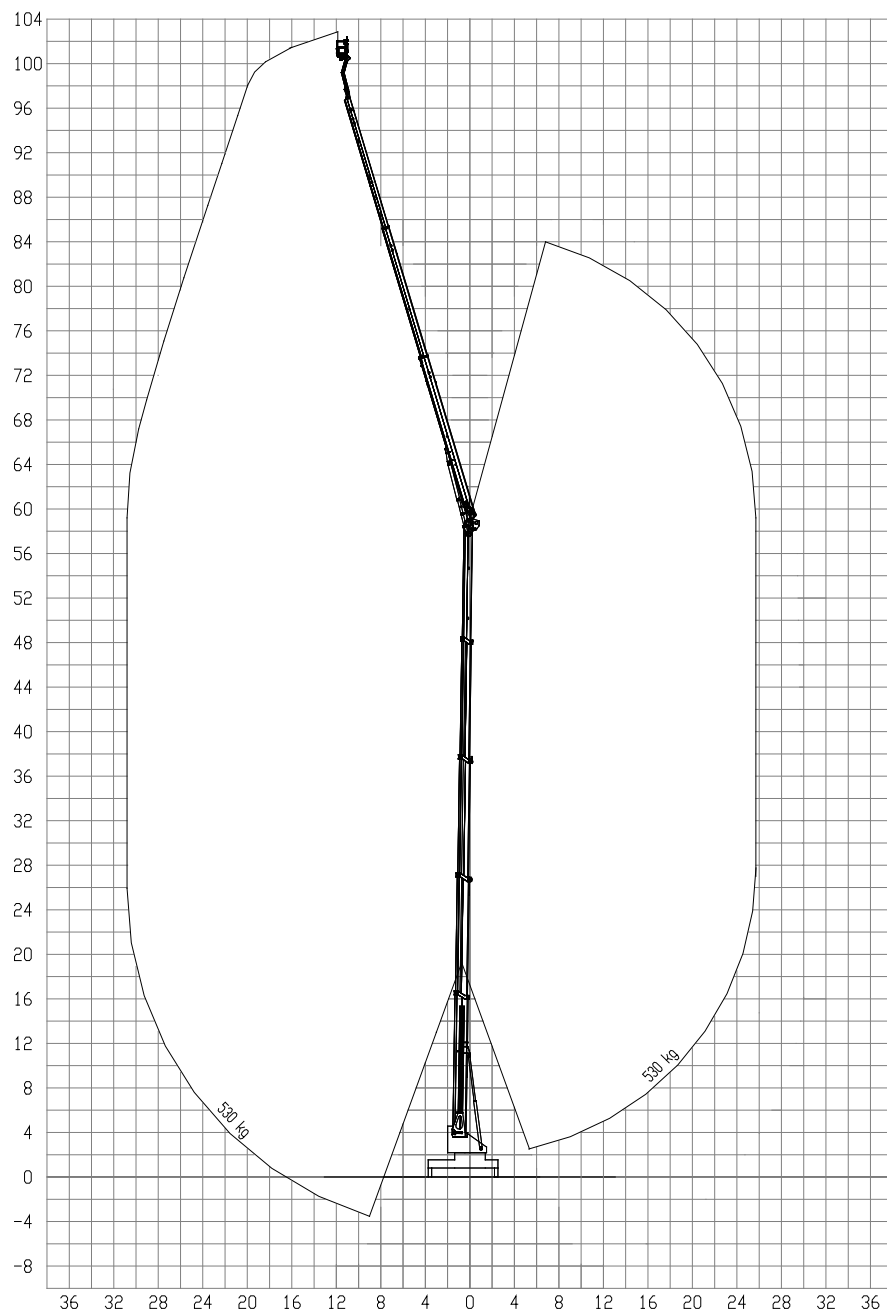

HOOGWERKER 103 M

Hoogwerker op vrachtwagen 103 m met Powerlift System - MK 103 KTV PL

technische fiche

zie achterkant

www.maeshoogwerkers.com

BE +32 (0)3 484 62 62
NL +31 (0)180 49 95 75
FR +33 (0)327 92 91 92

www.montaco.be

+32 (0)11 45 25 01

For reference only

Hoogwerker op vrachtwagen

103 m met Powerlift System - MK 103 KTV PL

<i>afmetingen</i>	16,50 x 2,75 x 4,00 m
<i>totaal gewicht</i>	60 000 kg
<i>vloerhoogte</i>	100,50 m
<i>laadvermogen korf</i>	530 kg (max. 6 pers.) 200 kg (max. 2 pers.)
<i>afmetingen korf</i>	3,88 x 1,10 x 1,05 m
<i>draaibare korf</i>	2 x 84°
<i>afstempeling</i>	2 zijden: 7,50 m
<i>noodbediening</i>	petrochemische noodafdeling
<i>uitrusting korf</i>	generator 230V windmeter